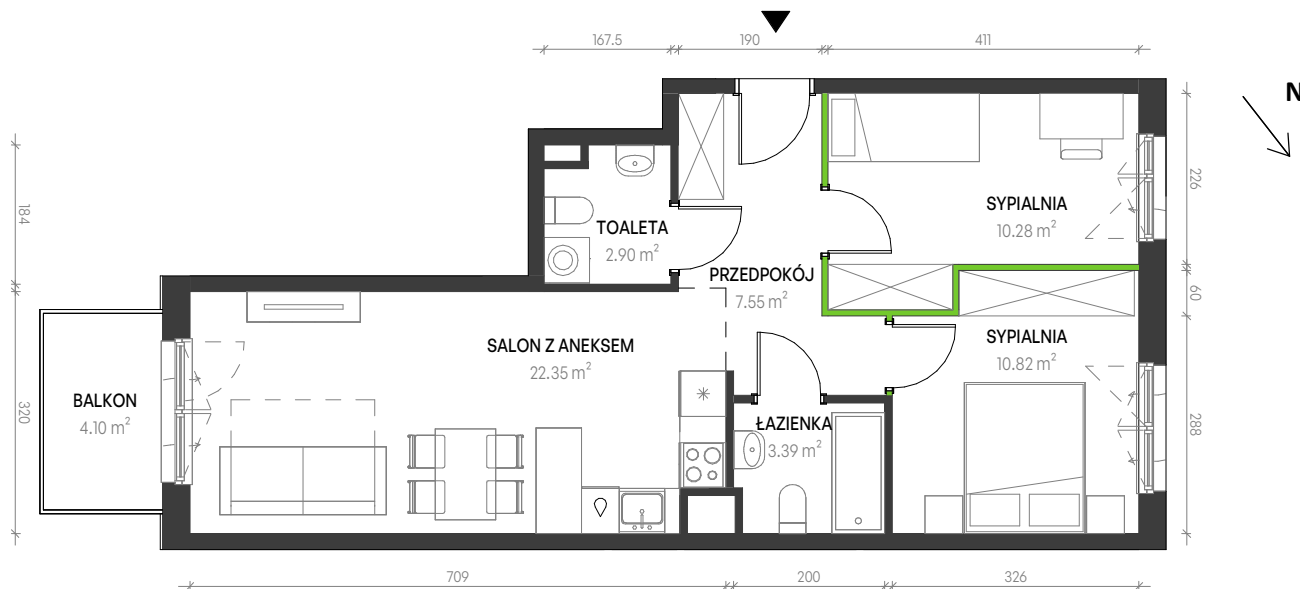

Augustowska Vita

nr B-C-5

Powierzchnia **57,29 m²**

Piętro **1**

Aranżacja mieszkania jest przykładowa

Powierzchnia **użytkowa**

PRZEDPOKÓJ	7.55 m ²
SYPIALNIA	10.28 m ²
SYPIALNIA	10.82 m ²
ŁAZIENKA	3.39 m ²
TOALETA	2.90 m ²
SALON Z ANEKSEM	22.35 m ²
Razem	57.29 m ²

BALKON 4.10 m²

U nas nigdy nie płacisz za powierzchnię pod ścianami działowymi

Rzut kondygnacji **Piętro 1**

Plan osiedla **Budynek B**