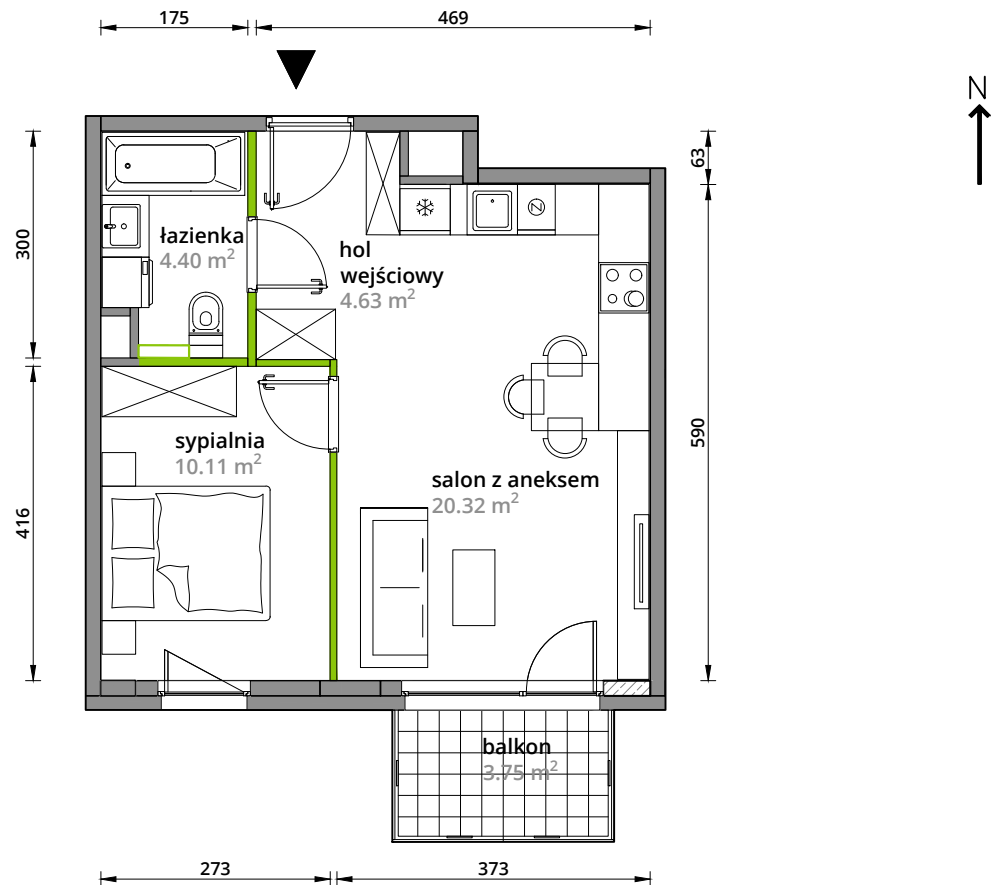

## nr 70

Powierzchnia **39,46m<sup>2</sup>**

**Piętro 2**

Aranżacja mieszkania jest przykładowa.

### Powierzchnia **użytkowa**

hol wejściowy	4.63 m <sup>2</sup>
salon z aneksem	20.32 m <sup>2</sup>
sypialnia	10.11 m <sup>2</sup>
łazienka	4.40 m <sup>2</sup>
<b>Razem</b>	<b>39.46 m<sup>2</sup></b>
+balkon	3.75 m <sup>2</sup>

### Plan osiedla **Budynek 3-B**

U nas nigdy nie płacisz za powierzchnię pod ścianami działowymi.