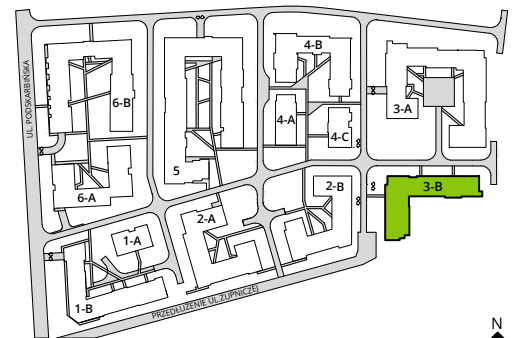

## nr 70

Powierzchnia **39,46m<sup>2</sup>**

**Piętro 2**

Aranżacja mieszkania jest przykładowa.

### Powierzchnia **użytkowa**

hol wejściowy	4.63 m <sup>2</sup>
salon z aneksem	20.32 m <sup>2</sup>
sypialnia	10.11 m <sup>2</sup>
łazienka	4.40 m <sup>2</sup>
<b>Razem</b>	<b>39.46 m<sup>2</sup></b>
+balkon	3.75 m <sup>2</sup>

### Plan osiedla **Budynek 3-B**

U nas nigdy nie płacisz za powierzchnię pod ścianami działowymi.