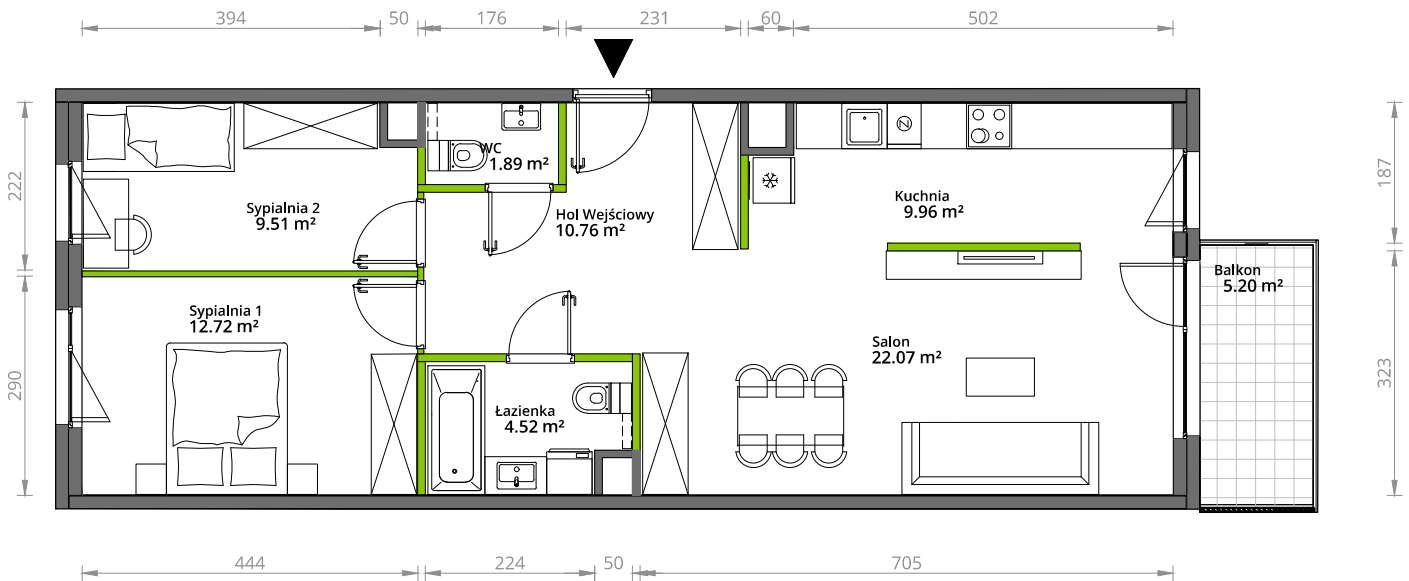

Aleje Praskie.

nr 163

Powierzchnia **71,43 m²**

Piętro **2**

Aranżacja mieszkania jest przykładowa.

Powierzchnia użytkowa

hol wejściowy	10.76 m ²
łazienka	4.52 m ²
WC	1.89 m ²
sypialnia 1	12.72 m ²
sypialnia 2	9.51 m ²
salon	22.07 m ²
kuchnia	9.96 m ²
Razem	71,43 m ²
+balkon	5.20 m ²

Rzut kondygnacji 2

Plan osiedla Budynek 5

U nas nigdy nie płacisz za powierzchnię pod ścianami działowymi.