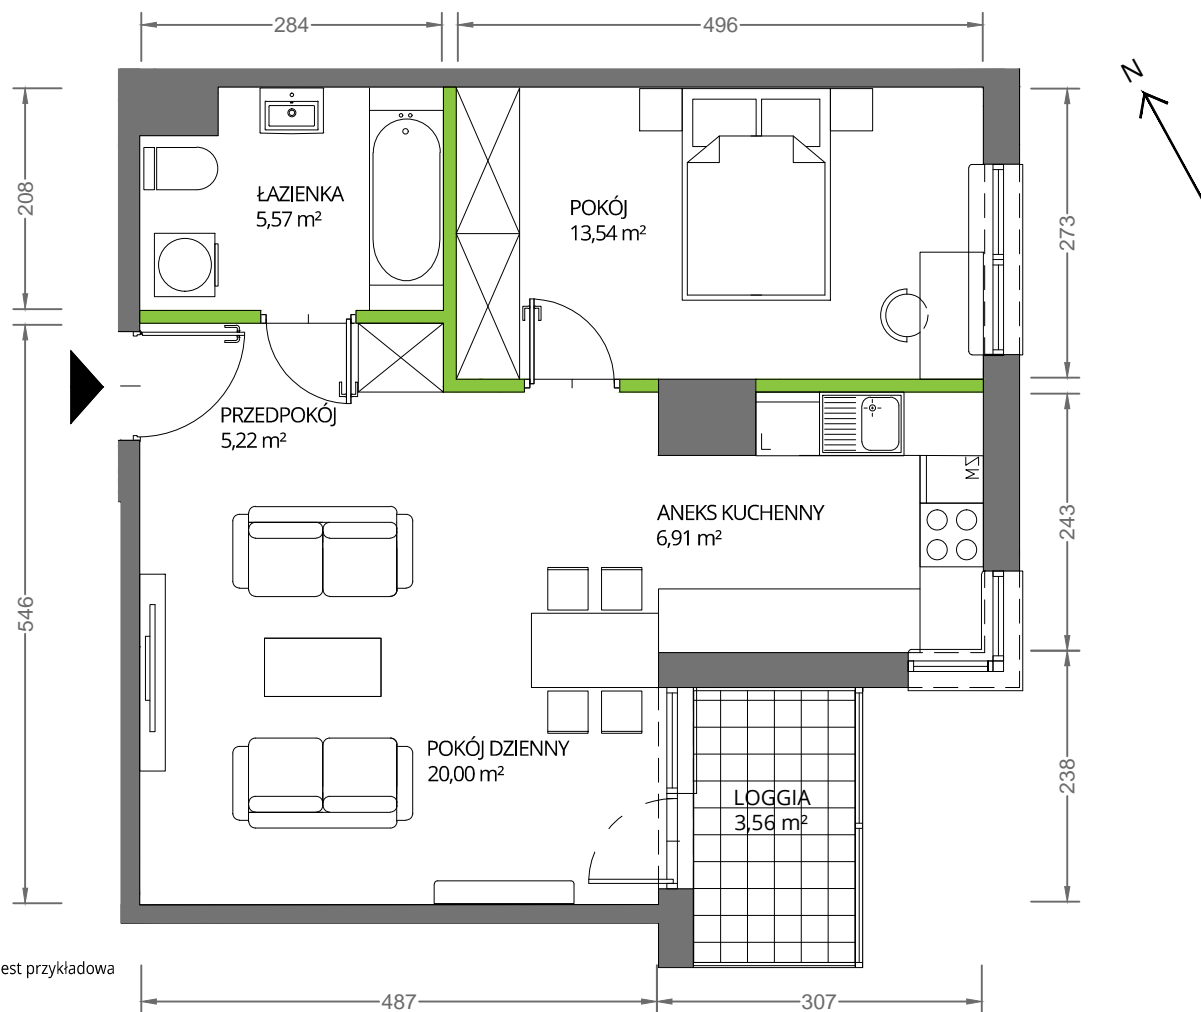

Krakowska Vita

nr 27

Powierzchnia **51,24 m²**

Piętro 1

Aranżacja mieszkania jest przykładowa

Powierzchnia **użytkowa**

Rzut kondygnacji **Piętro 1**

Plan osiedla

pokój dzienny	20,00 m ²
pokój	13,54 m ²
aneks kuchenny	6,91 m ²
łazienka	5,57 m ²
przedpokój	5,22 m ²
Razem	51,24 m²
+ loggia	3,56 m ²

U nas nigdy nie płacisz za powierzchnię pod ścianami działowymi