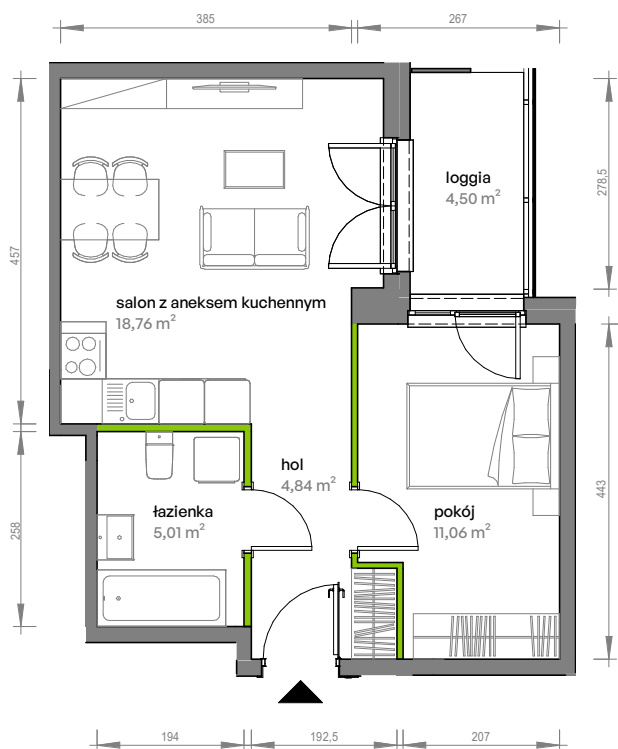

Unii Lubelskiej Vita.

nr A.08.107

Powierzchnia **39,67 m²**

Piętro 8

Aranżacja mieszkania jest przykładowa

Powierzchnia użytkowa

hol	4,84 m ²
pokój	11,06 m ²
salon z aneksem kuchennym	18,76 m ²
łazienka	5,01 m ²
Razem	39,67 m²
+ loggia	4,50 m ²

Rzut kondygnacji Piętro 8

Plan osiedla

U nas nigdy nie płacisz za powierzchnię pod ścianami działowymi