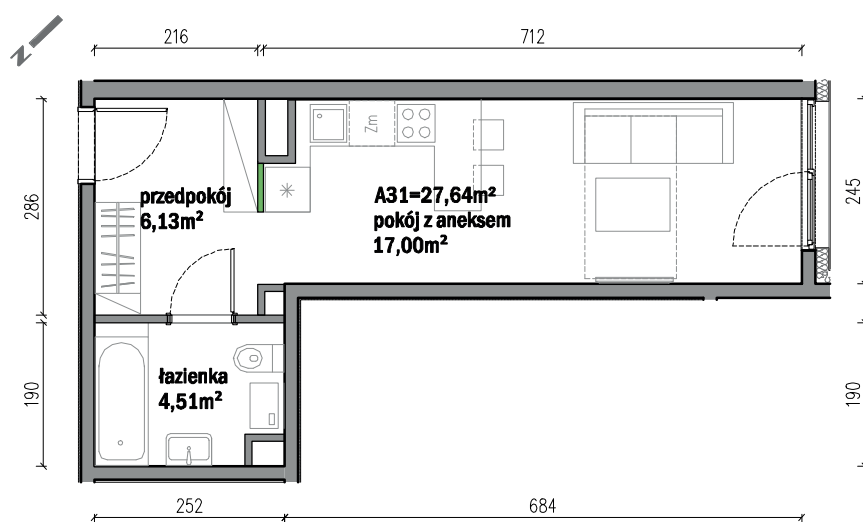

## nr A31

Powierzchnia **27,64m<sup>2</sup>**

**Piętro 2**

Aranżacja mieszkania jest przykładowa

### Powierzchnia użytkowa

pokój z aneksem kuchennym	17,00m <sup>2</sup>
łazienka	4,51m <sup>2</sup>
przedpokój	6,13m <sup>2</sup>
<b>Razem</b>	<b>27,64m<sup>2</sup></b>