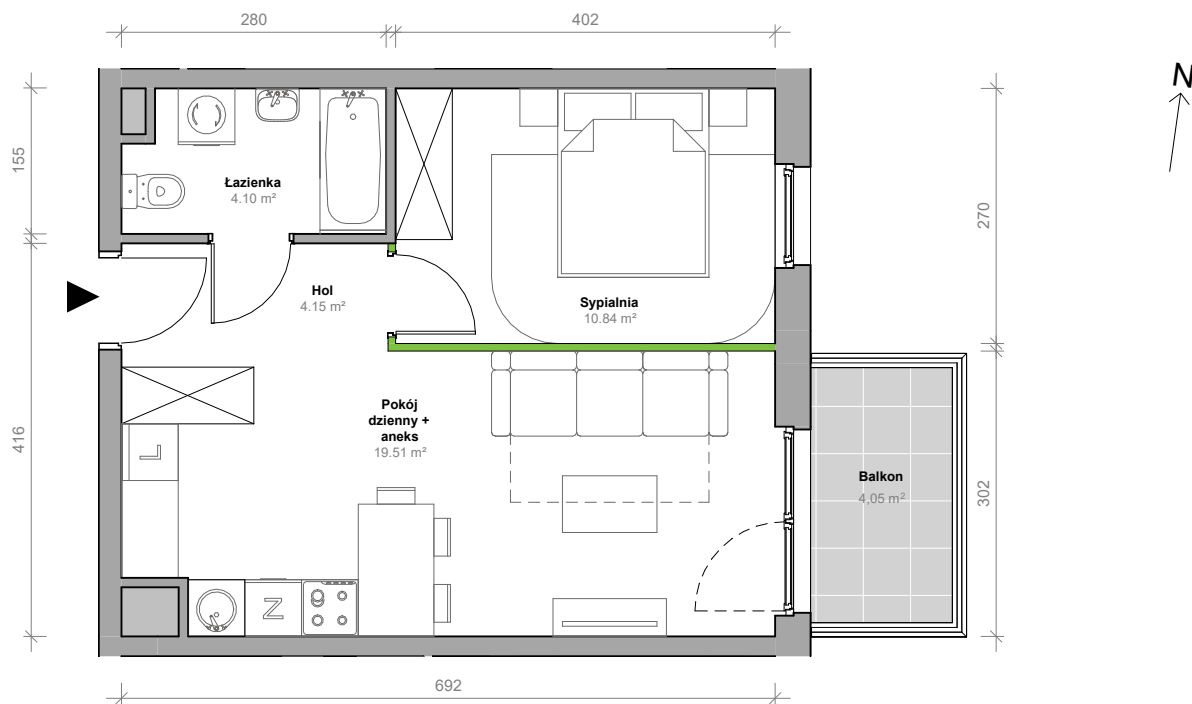

Przemyska Vita, J.2.M08

Powierzchnia **38,60 m²**

Piętro **2**

Aranżacja mieszkania jest przykładowa.

Powierzchnia **użytkowa**

nie uwzględnia powierzchni pod ścianami działowymi

Pokój dzienny + aneks	19,51 m ²
Łazienka	4,10 m ²
Hol	4,15 m ²
Sypialnia	10,84 m ²
Razem	38,60 m²
+ balkon	4,05 m ²

Rzut kondygnacji **2**

Plan osiedla **Budynek J**

U nas nigdy nie płacisz za
powierzchnię pod ścianami działowymi