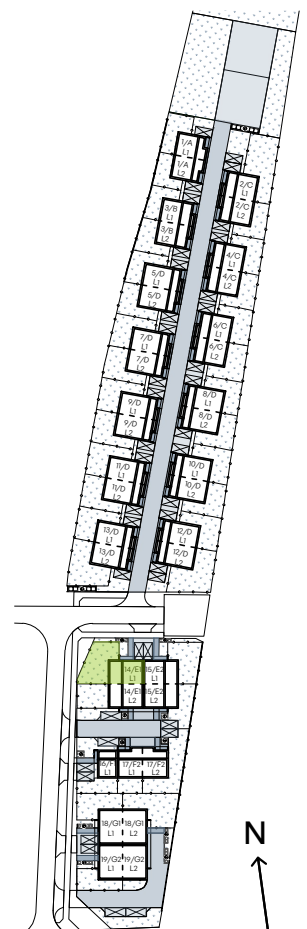

Krzemieniecka Vita.

14/E1/L1

Powierzchnia **140,04 m²**

Aranżacja lokalu jest przykładowa.

Powierzchnia użytkowa

PARTER	55,45 m ²
wiatrołap	3,96 m ²
przedpokój	6,99 m ²
pokój dzienny+aneks	22,70 m ²
łazienka	1,73 m ²
garaż	20,07 m ²
PIĘTRO 1.	52,44 m ²
komunikacja	6,65 m ²
pokój 1	10,39 m ²
łazienka	9,26 m ²
pokój 2	11,89 m ²
pokój 3	10,42 m ²
pralnia	3,83 m ²
PIĘTRO 2.	32,15 m ²
pokój	32,15 m ²
RAZEM	140,04 m ²
+ ogródek	101,99 m ²
+ taras	19,87 m ²

W Dewellii nie płacisz za powierzchnie pod ścianami działowymi

Powierzchnia (bez ścian działowych)	140,04 m ²
Powierzchnia pod ścianami działowymi	0,85 m ²
Powierzchnia użytkowa wg PN-ISO 9836:2015-12	140,89 m ²

Plan osiedla

Lokalizacja działki