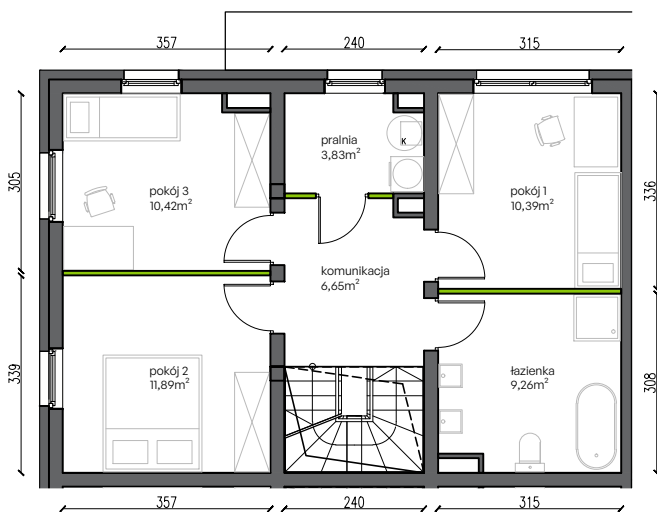

Krzemieniecka Vita.

14/E1/L1

Powierzchnia **140,04 m²**

Aranżacja lokalu jest przykładowa.

Powierzchnia użytkowa

PARTER	55,45 m ²
wiatrołap	3,96 m ²
przedpokój	6,99 m ²
pokój dzienny+aneks	22,70 m ²
łazienka	1,73 m ²
garaż	20,07 m ²
PIĘTRO 1.	52,44 m ²
komunikacja	6,65 m ²
pokój 1	10,39 m ²
łazienka	9,26 m ²
pokój 2	11,89 m ²
pokój 3	10,42 m ²
pralnia	3,83 m ²
PIĘTRO 2.	32,15 m ²
pokój	32,15 m ²
RAZEM	140,04 m ²
+ ogródek	101,99 m ²
+ taras	19,87 m ²

W Dewellii nie płacisz za powierzchnie pod ścianami działowymi

Powierzchnia (bez ścian działowych)	140,04 m ²
Powierzchnia pod ścianami działowymi	0,85 m ²
Powierzchnia użytkowa wg PN-ISO 9836:2015-12	140,89 m ²