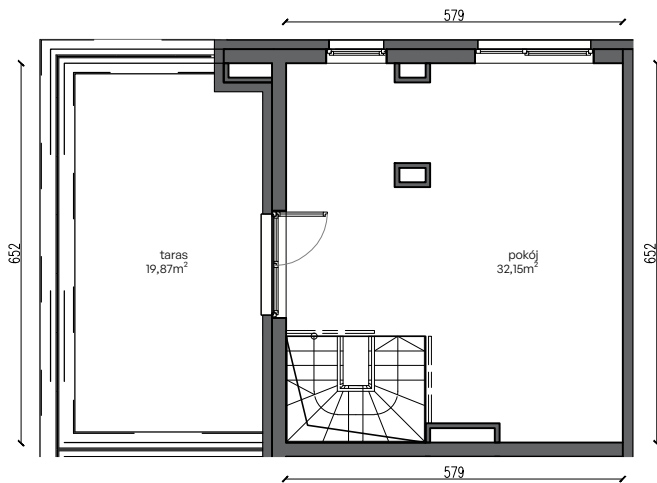

Krzemieniecka Vita.

14/E1/L1

Powierzchnia **140,04 m²**

Aranżacja lokalu jest przykładowa.

Powierzchnia użytkowa

PARTER	55,45 m ²
wiatrołap	3,96 m ²
przedpokój	6,99 m ²
pokój dzienny+aneks	22,70 m ²
łazienka	1,73 m ²
garaż	20,07 m ²
PIĘTRO 1.	52,44 m ²
komunikacja	6,65 m ²
pokój 1	10,39 m ²
łazienka	9,26 m ²
pokój 2	11,89 m ²
pokój 3	10,42 m ²
pralnia	3,83 m ²
PIĘTRO 2.	32,15 m ²
pokój	32,15 m ²
RAZEM	140,04 m ²
+ ogródek	101,99 m ²
+ taras	19,87 m ²

W Dewellii nie płacisz za powierzchnie pod ścianami działowymi

Powierzchnia (bez ścian działowych)	140,04 m ²
Powierzchnia pod ścianami działowymi	0,85 m ²
Powierzchnia użytkowa wg PN-ISO 9836:2015-12	140,89 m ²