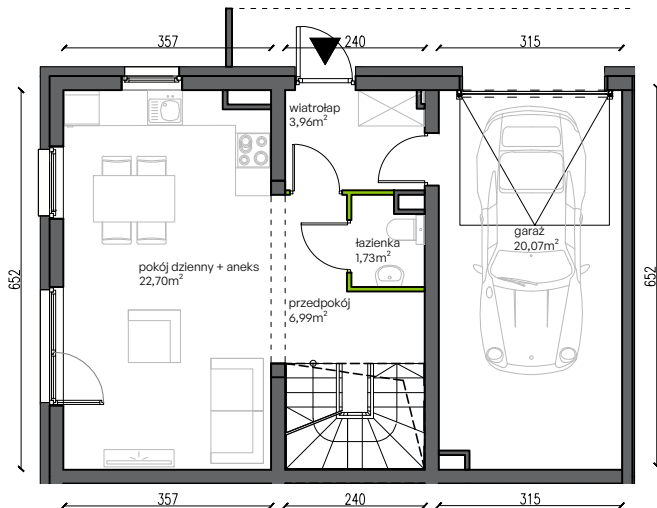

Krzemieniecka Vita.

14/E1/L1

Powierzchnia **140,04 m²**

Aranżacja lokalu jest przykładowa.

Powierzchnia użytkowa

PARTER	55,45 m ²
wiatrołap	3,96 m ²
przedpokój	6,99 m ²
pokój dzienny+aneks	22,70 m ²
łazienka	1,73 m ²
garaż	20,07 m ²
PIĘTRO 1.	52,44 m ²
komunikacja	6,65 m ²
pokój 1	10,39 m ²
łazienka	9,26 m ²
pokój 2	11,89 m ²
pokój 3	10,42 m ²
pralnia	3,83 m ²
PIĘTRO 2.	32,15 m ²
pokój	32,15 m ²
RAZEM	140,04 m ²
+ ogródek	101,99 m ²
+ taras	19,87 m ²

W Dewellii nie płacisz za powierzchnie pod ścianami działowymi

Powierzchnia (bez ścian działowych)	140,04 m ²
Powierzchnia pod ścianami działowymi	0,85 m ²
Powierzchnia użytkowa wg PN-ISO 9836:2015-12	140,89 m ²

Plan osiedla

Lokalizacja działki