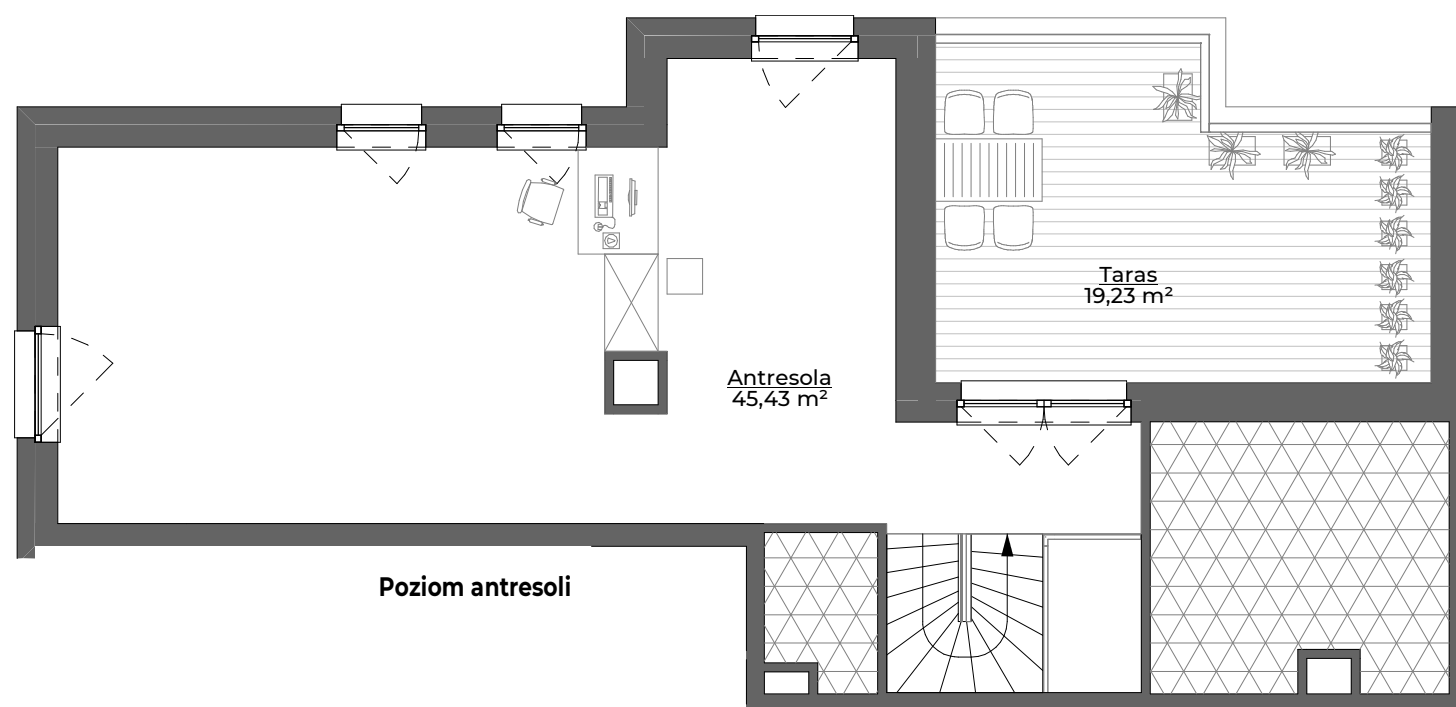

Pokój+Aneks kuchenny+Hol	52,17 m ²
Pokój	11,83 m ²
Pokój	10,23 m ²
Łazienka	3,56 m ²
Łazienka	3,11 m ²
WC	2,07 m ²
Suma: powierzchnia użytkowa	82,97 m²
Antresola	45,43 m ²
Powierzchnia zajęta przez elementy nadające się do demontażu, w tym ścianki działowe nie będące elementem konstrukcji i nie zawierające szachtów instalacyjnych.	2,52 m ²
Suma: powierzchnia sprzedażowa	130,92 m²
Balkon	7,95 m ²
Taras	19,23 m ²

POŁOŻENIE MIESZKANIA W BUDYNKU:

WARTOŚĆ BRUTTO (PLN):

PROJEKTANT:

KWADRAT
STUDIO ARCHITEKTONICZNE

rebelconcept
K&M Droszcz Architekci

- Pustka ponad przestrzenią pomieszczenia poniżej
- Pustka nieużytkowa

0 1 2 3 4 5 m

- Aranżacja lokalu mieszkalnego przedstawiona na rzucie jest przykładowa.
- Powierzchnia sprzedażowa stanowi sumę powierzchni użytkowej lokalu oraz powierzchni lokalu zajętej przez elementy nadające się do demontażu, w tym ścianki działowe nie będące elementem konstrukcji i nie zawierające szachtów instalacyjnych oraz antresoli.
- Powierzchnia użytkowa lokalu określona jest na podstawie Rozporządzenia Ministra Rozwoju z dnia 11 września 2020 r. w sprawie szczegółowego zakresu i formy projektu budowlanego oraz przy uwzględnieniu treści Polskiej Normy PN-ISO 9836:2015-12.
- Niniejsza karta katalogowa opracowana została na podstawie projektu wykonawczego. W toku dalszego projektowania, budowy lub zmian lokatorskich, mogą nastąpić zmiany w stosunku do informacji zawartych na karcie katalogowej, w szczególności w zakresie: powierzchni sprzedażowej, powierzchni użytkowej, układu pomieszczeń oraz usytuowania elementów nadających się do demontażu, takich jak np. ścianki działowe.
- Informacje na karcie nie stanowią oferty handlowej w rozumieniu art. 66 kodeksu cywilnego.