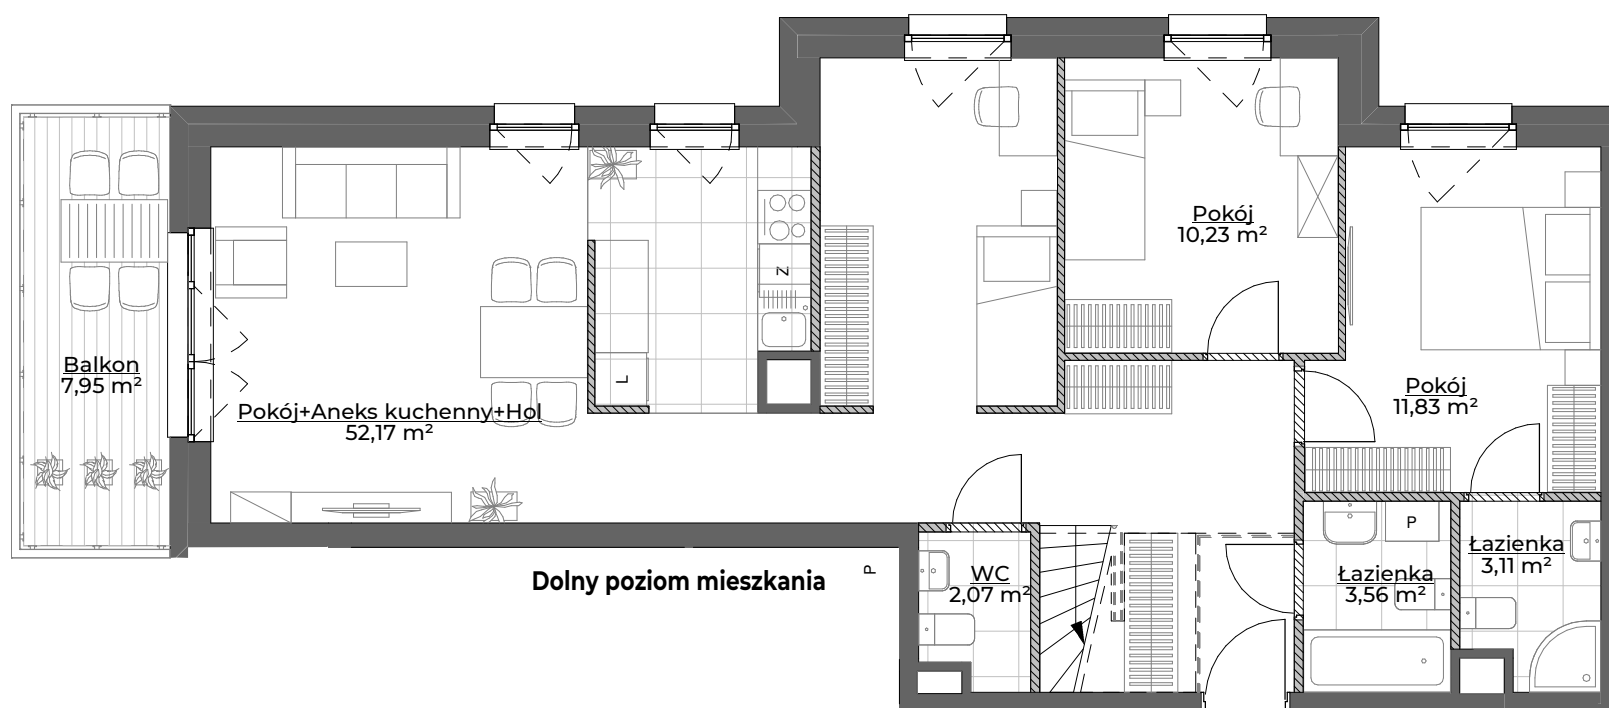

Pokój+Aneks kuchenny+Hol	52,17 m ²
Pokój	11,83 m ²
Pokój	10,23 m ²
Łazienka	3,56 m ²
Łazienka	3,11 m ²
WC	2,07 m ²
Suma: powierzchnia użytkowa	82,97 m²
Antresola	45,43 m ²
Powierzchnia zajęta przez elementy nadające się do demontażu, w tym ścianki działowe nie będące elementem konstrukcji i nie zawierające szachtów instalacyjnych.	2,52 m ²
Suma: powierzchnia sprzedażowa	130,92 m²
Balkon	7,95 m ²
Taras	19,23 m ²

POŁOŻENIE MIESZKANIA W BUDYNKU:

WARTOŚĆ BRUTTO (PLN):

PROJEKTANT:

KWADRAT
STUDIO ARCHITEKTONICZNE

rebelconcept
K&M Droszcz Architekci

- Pustka ponad przestrzenią pomieszczenia poniżej
- Pustka nieużytkowa

0 1 2 3 4 5 m

- Aranżacja lokalu mieszkalnego przedstawiona na rzucie jest przykładowa.
- Powierzchnia sprzedażowa stanowi sumę powierzchni użytkowej lokalu oraz powierzchni lokalu zajętej przez elementy nadające się do demontażu, w tym ścianki działowe nie będące elementem konstrukcji i nie zawierające szachtów instalacyjnych oraz antresoli.
- Powierzchnia użytkowa lokalu określona jest na podstawie Rozporządzenia Ministra Rozwoju z dnia 11 września 2020 r. w sprawie szczegółowego zakresu i formy projektu budowlanego oraz przy uwzględnieniu treści Polskiej Normy PN-ISO 9836:2015-12.
- Niniejsza karta katalogowa opracowana została na podstawie projektu wykonawczego. W toku dalszego projektowania, budowy lub zmian lokatorskich, mogą nastąpić zmiany w stosunku do informacji zawartych na karcie katalogowej, w szczególności w zakresie: powierzchni sprzedażowej, powierzchni użytkowej, układu pomieszczeń oraz usytuowania elementów nadających się do demontażu, takich jak np. ścianki działowe.
- Informacje na karcie nie stanowią oferty handlowej w rozumieniu art. 66 kodeksu cywilnego.