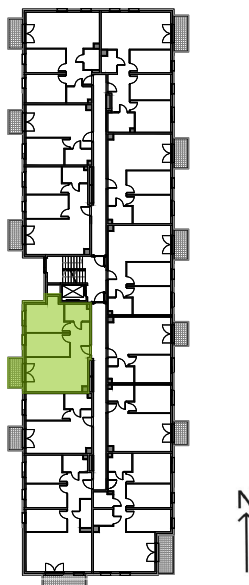

Niepołomicka Vita.

nr B/2/36

Powierzchnia **56,23 m²**

Piętro 2

Aranżacja mieszkania jest przykładowa
Podano orientacyjne wymiary pomieszczenia

Powierzchnia **użytkowa**

salon z aneksem kuchennym	21,67m ²
pokój 1	12,60m ²
pokój 2	10,69m ²
łazienka	4,18m ²
przedpokój	7,09m ²
Razem	56,23m²
+balkon	4,19m ²

Rzut kondygnacji **Piętro 2**

Plan osiedla **Budynek B**