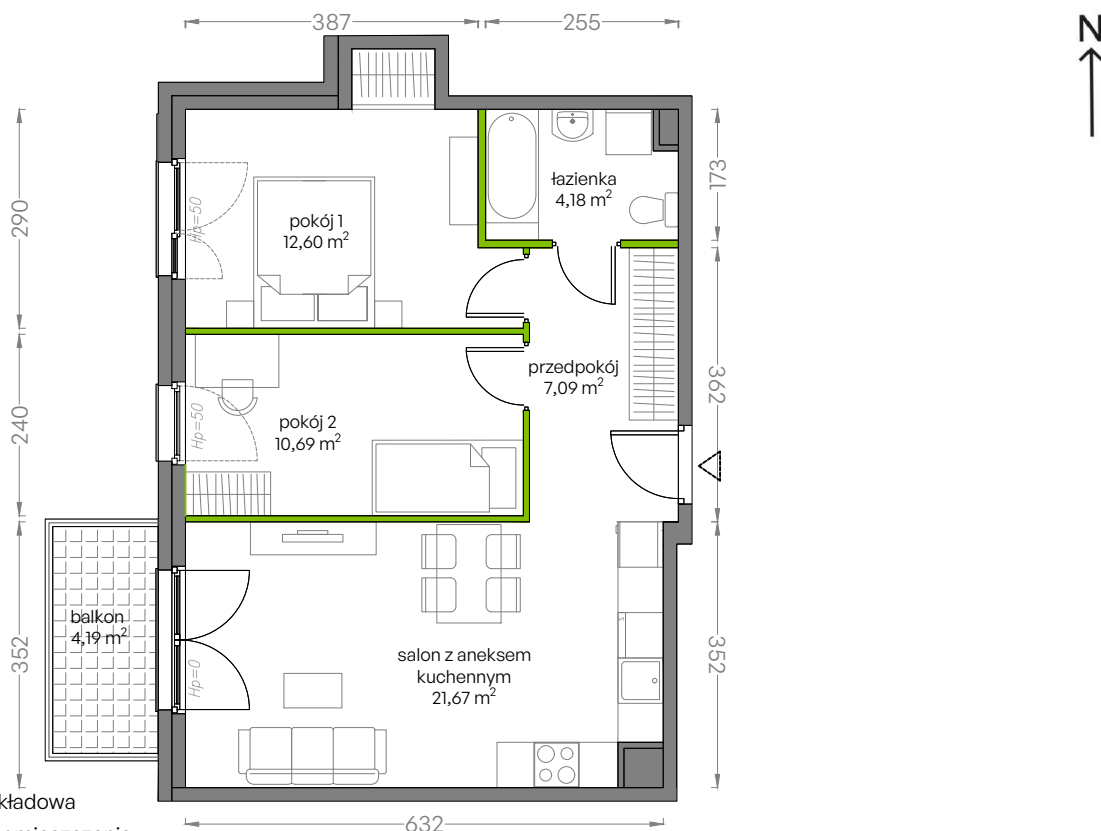

Niepołomicka Vita.

nr B/2/36

Powierzchnia **56,23 m²**

Piętro 2

Aranżacja mieszkania jest przykładowa
Podano orientacyjne wymiary pomieszczenia

Powierzchnia **użytkowa**

salon z aneksem kuchennym	21,67m ²
pokój 1	12,60m ²
pokój 2	10,69m ²
łazienka	4,18m ²
przedpokój	7,09m ²
Razem	56,23m²
+balkon	4,19m ²

Rzut kondygnacji **Piętro 2**

Plan osiedla **Budynek B**