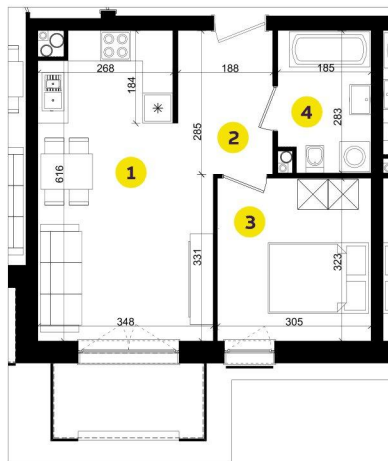

MIESZKANIE C6C

Pow.: 38,69m²

Piętro: 5

**NOWE
ZŁOTNO**

1. Salon z aneksem	19,07m ²
2. Przedpokój	4,94m ²
3. Pokój	9,73m ²
4. Łazienka	4,95m ²

Powierzchnia: 38,69m²

Balkon: 4,20m²