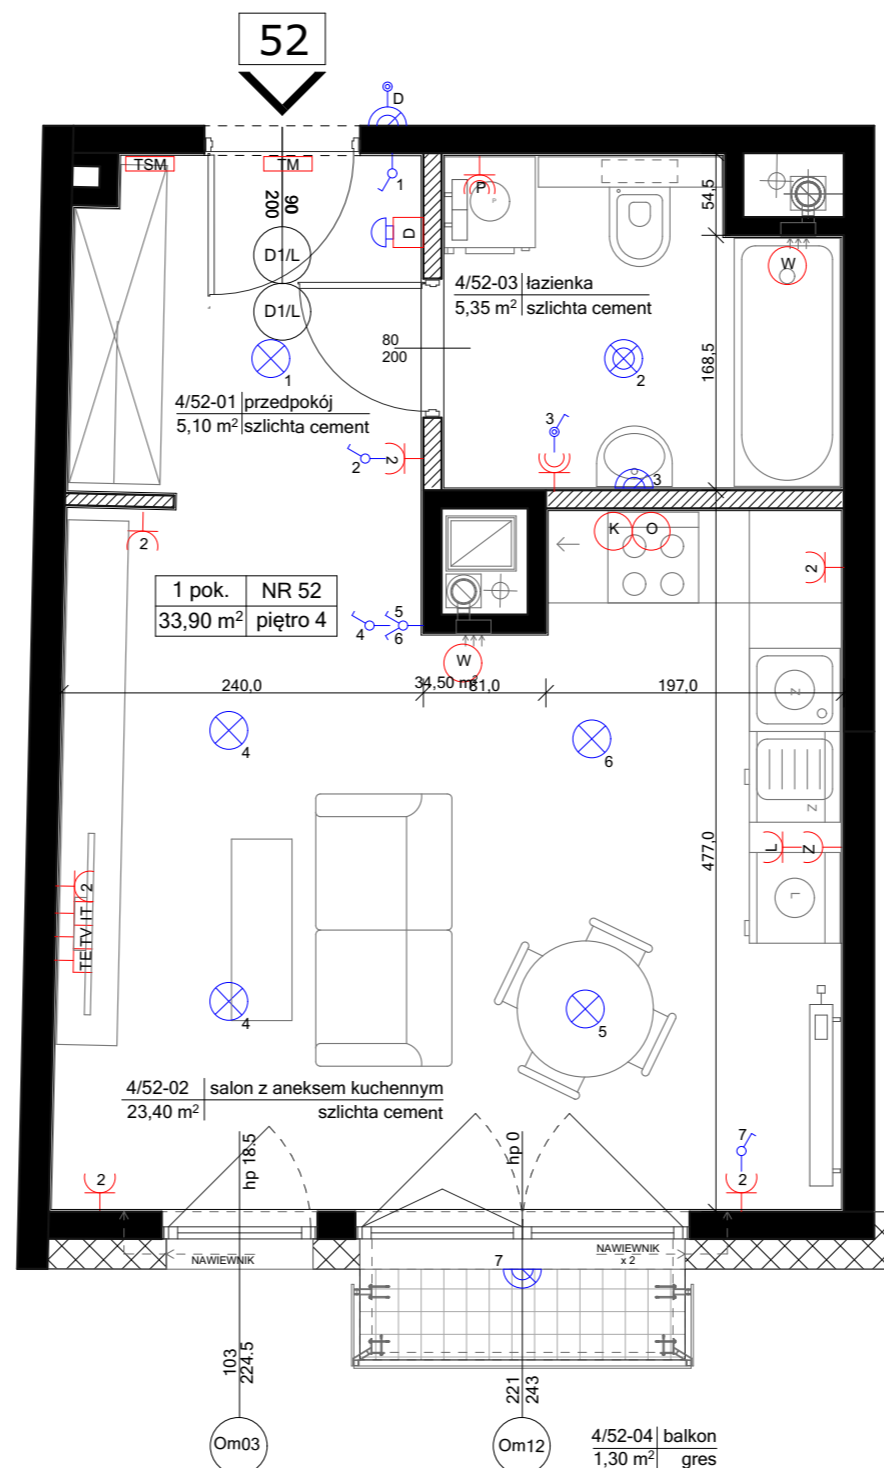

NOKKA.STUDIO
ROBERT SOBANSKI
tel.: 603 780 834
email: robert.sobanski@op.pl

K.1/K.2
KLATKA

+4
PIĘTRO

52
NR MIESZKANIA

1
ILOŚĆ POKOI

1,30 m²
POW. BALKONU

33,85 m²
POW. NETTO

33,90 m²
POW. BRUTTO