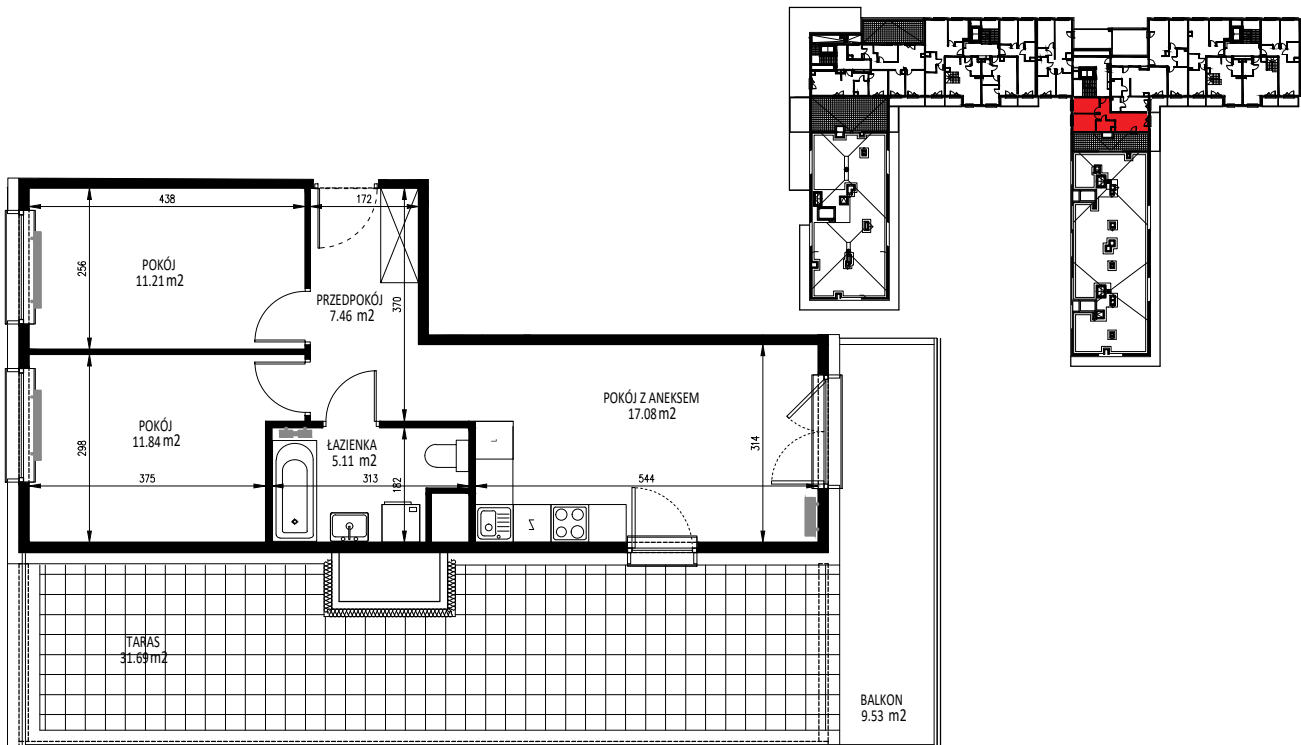

KRAKOWSKIE TARASY

ul. Krakowska 88

BIURO SPRZEDAŻY
ul. Krakowska 88, 50-427 Wrocław
tel. 71 740 00 14
krakowskietarasy@ims-budownictwo.pl

www.ims-budownictwo.pl

Nr mieszkania	Klatka	Piętro	Liczba pokoi	Powierzchnia [m ²]	Powierzchnia balkonu[m ²]
102	4	6 piętro	3	52,71	41,22

LOKALIZACJA W BUDYNKU

Ostateczna powierzchnia lokali zostanie określona na podstawie pomiaru powykonawczego.
Załączony rzut należy traktować poglądowo, jest on prezentowany w celu przedstawienia rozkładu funkcjonalnego pomieszczeń w obrębie lokalu.
Powierzchnię podano dla budynku w stanie wykończonym, na poziomie podłogi.
Do powierzchni kondygnacji nie są wliczane szachty instalacyjne wraz z ich obudową i wykończeniem oraz ścianki działowe.