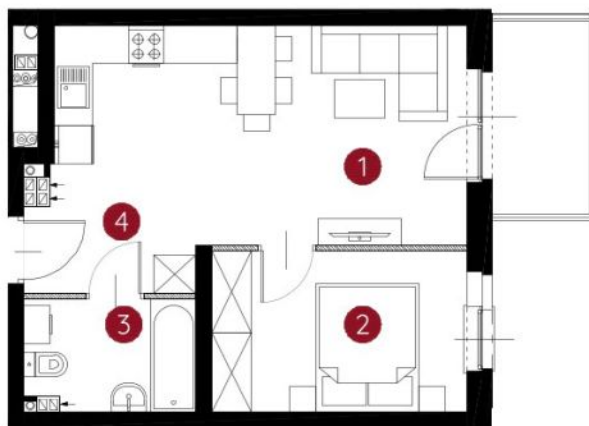

lokal 3.B.1.15

**37,84 m<sup>2</sup>**

piętro 1

budynek 3

Murapol  
Helio

Toruń, ul. Heweliusza

0 1 2 5m

Podziałka podana z tolerancją +/- 5%

1. salon z aneksem kuchennym	20,30 m <sup>2</sup>
2. sypialnia	9,68 m <sup>2</sup>
3. łazienka	4,42 m <sup>2</sup>
4. przedpokój	3,44 m <sup>2</sup>
<b>metraż</b>	<b>37,84 m<sup>2</sup></b>

Schemat kondygnacji