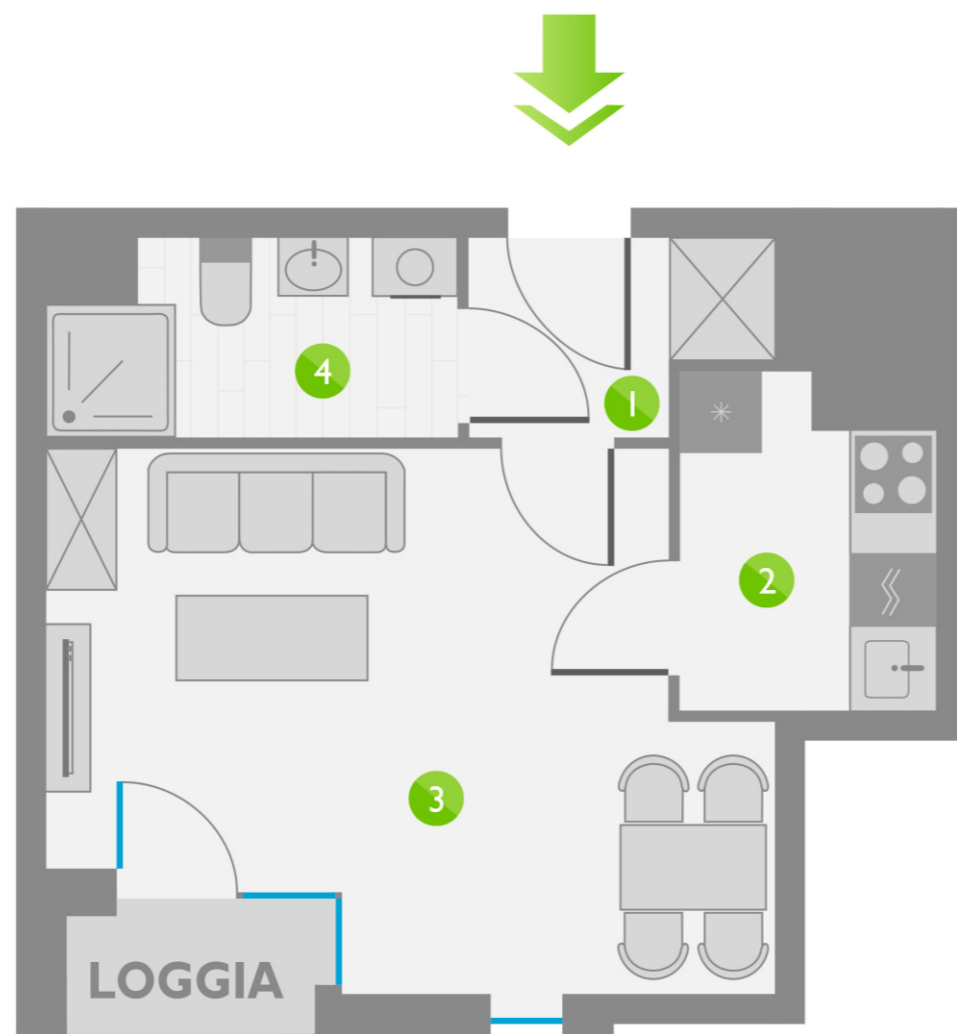

Os. Lotnictwa Polskiego 12

66

PIĘTRO 7

6	P. 1
16	P. 2
26	P. 3
36	P. 4
46	P. 5
56	P. 6
66	P. 7
76	P. 8

ZESTAWIENIE POMIESZCZEŃ:

1	KORYTARZ	2,64 m ²
2	KUCHNIA	4,05 m ²
3	POKÓJ	16,62 m ²
4	ŁAZIENKA	3,89 m ²
ŁĄCZNIE:		27,20 m ²

USYTUOWANIE LOKALU: