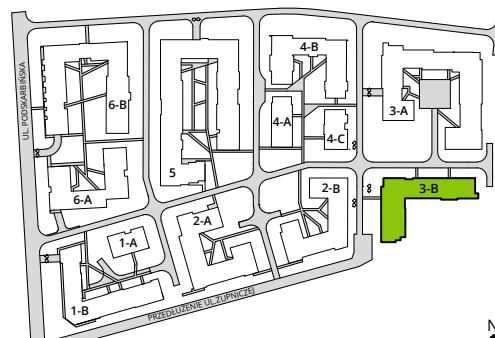

Aleje Praskie.

nr 12

Powierzchnia **61,08m²**

Piętro 1

Aranżacja mieszkania jest przykładowa.

Powierzchnia **użytkowa**

| | |
|-----------------|----------------------------|
| hol wejściowy | 12.79 m ² |
| salon z aneksem | 18.83 m ² |
| sypialnia 1 | 11.44 m ² |
| sypialnia 2 | 11.45 m ² |
| łazienka | 4.37 m ² |
| wc | 2.20 m ² |
| Razem | 61.08 m² |
| +balkon | 8.44 m ² |

Rzut kondygnacji **Piętro 1**

Plan osiedla **Budynek 3-B**

U nas nigdy nie płacisz za powierzchnię pod ścianami działowymi.