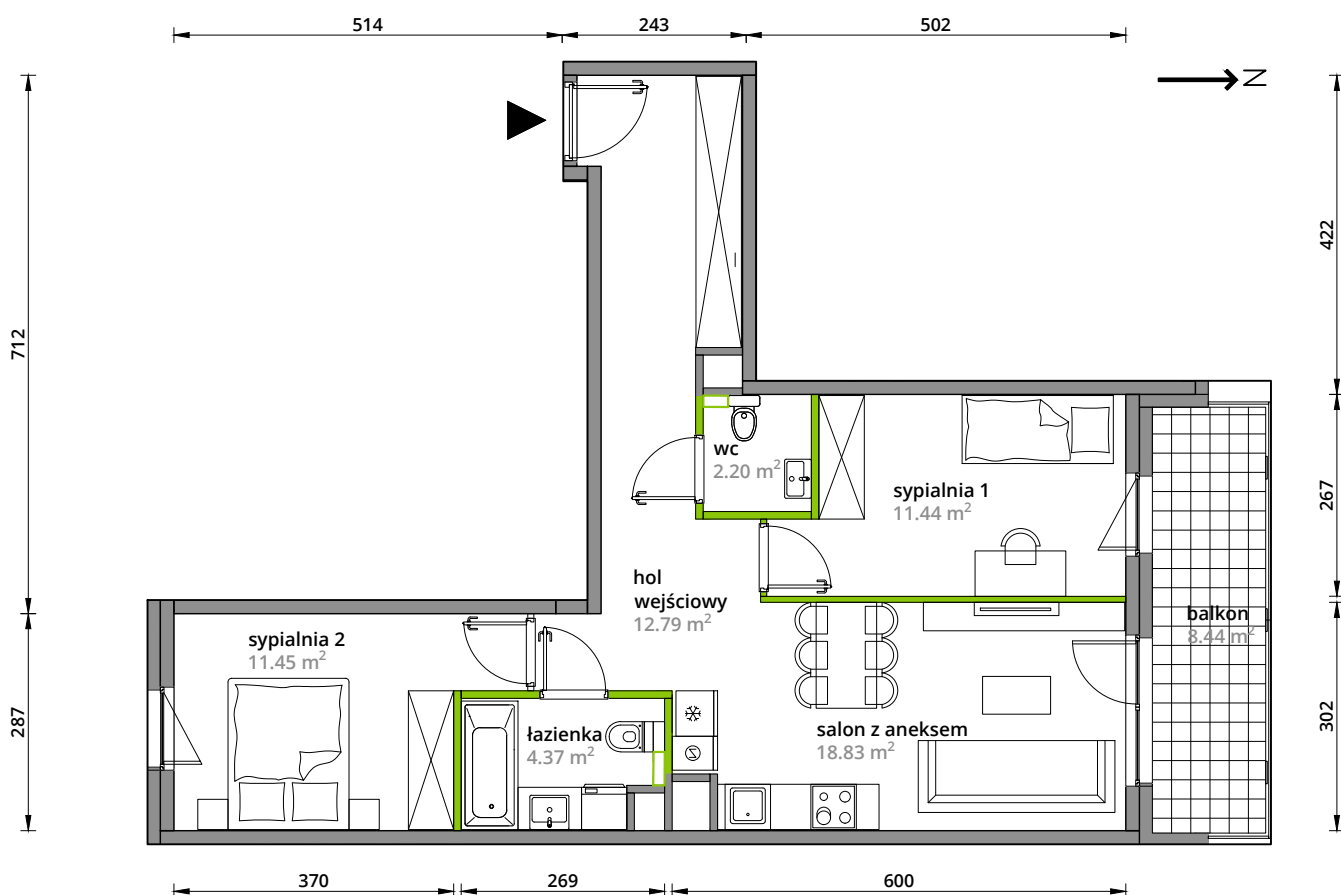

Aleje Praskie.

nr 12

Powierzchnia **61,08m²**

Piętro 1

Aranżacja mieszkania jest przykładowa.

Powierzchnia **użytkowa**

| | |
|-----------------|----------------------------|
| hol wejściowy | 12.79 m ² |
| salon z aneksem | 18.83 m ² |
| sypialnia 1 | 11.44 m ² |
| sypialnia 2 | 11.45 m ² |
| łazienka | 4.37 m ² |
| wc | 2.20 m ² |
| Razem | 61.08 m² |
| +balkon | 8.44 m ² |

Rzut kondygnacji **Piętro 1**

Plan osiedla **Budynek 3-B**

U nas nigdy nie płacisz za powierzchnię pod ścianami działowymi.