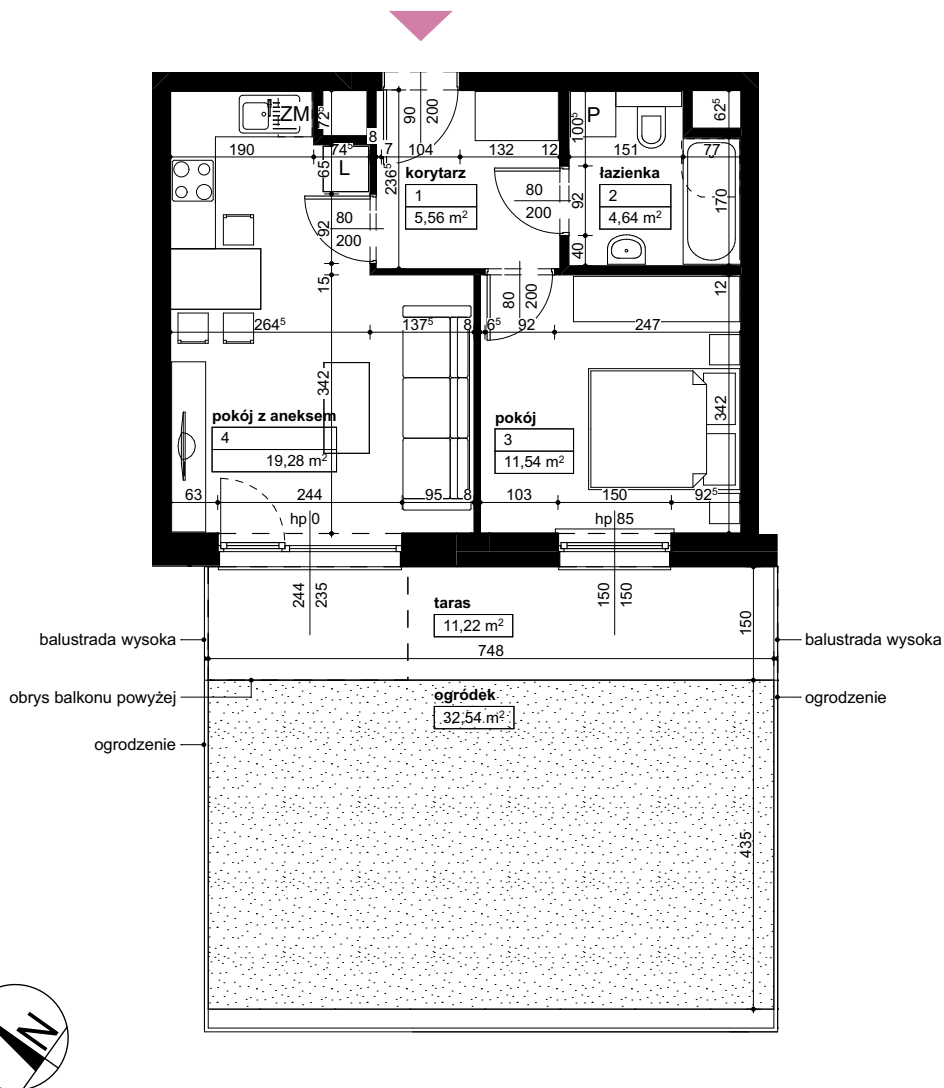

SKALA 1:100

Wymiary podano w świetle ścian surowych, powierzchnie podano w świetle ścian otynkowanych.

OPIS MIESZKANIA:

Numer: **C/2/0/2**
Powierzchnia: **41,02m²**
Kondygnacja: **Parter**
Struktura: **2 pokoje z aneksem kuchennym**
Cena brutto:
Cena brutto/m²:

Niniejsza karta ma charakter poglądowy i nie stanowi oferty handlowej w rozumieniu art. 66 §1 Kodeksu Cywilnego oraz innych właściwych przepisów prawnych

INWESTYCJE S.A.

60-829 Poznań
ul. Roosevelta 18
tel. 61 845 11 83
www.uwi.com.pl