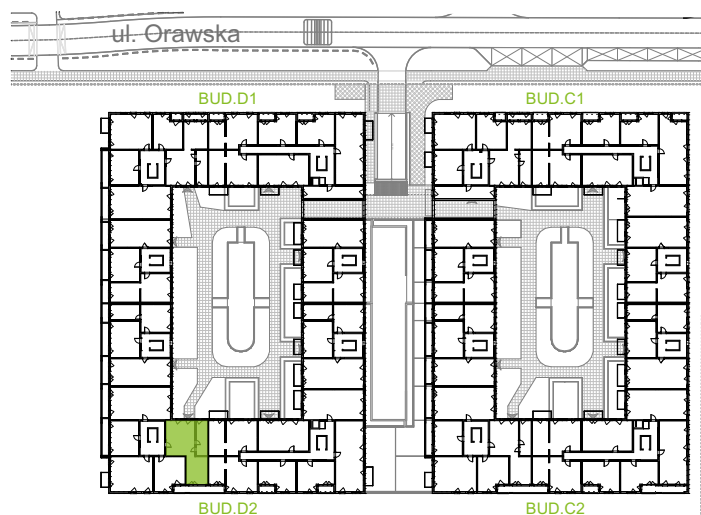

Orawska Vita.

nr D2/G/06

Powierzchnia **77,25 m²**

Piętro **1**

Aranżacja mieszkania jest przykładowa.

Powierzchnia użytkowa

Komunikacja	14,32 m ²
Łazienka	4,45 m ²
Salon + a.kuch.	23,12 m ²
Sypialnia	9,44 m ²
Sypialnia	11,11 m ²
Sypialnia	11,84 m ²
Wc	2,97 m ²
Razem	77,25 m²
+Loggia	5,36 m ²

Rzut kondygnacji Piętro 1

U nas nigdy nie płacisz za powierzchnię pod ścianami działowymi.