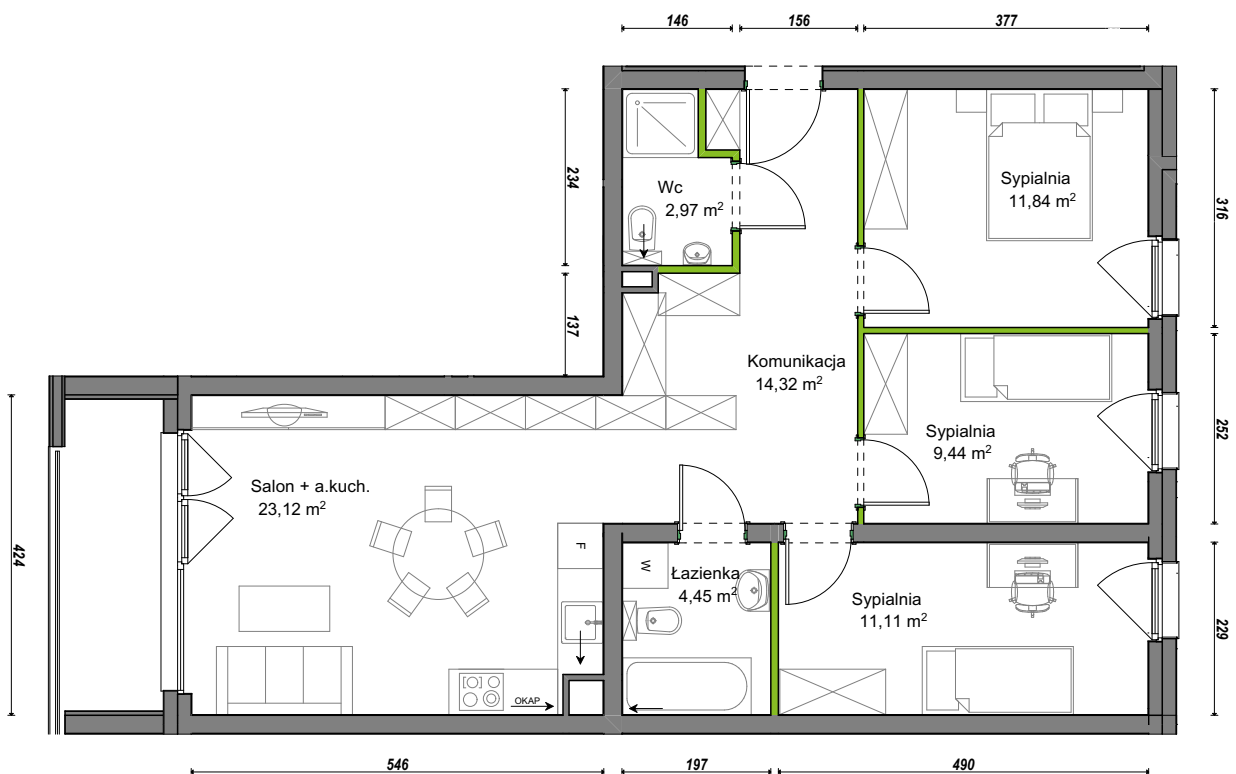

Orawska Vita.

nr D2/G/06

Powierzchnia **77,25 m²**

Piętro **1**

Aranżacja mieszkania jest przykładowa.

Powierzchnia użytkowa

Komunikacja	14,32 m ²
Łazienka	4,45 m ²
Salon + a.kuch.	23,12 m ²
Sypialnia	9,44 m ²
Sypialnia	11,11 m ²
Sypialnia	11,84 m ²
Wc	2,97 m ²
Razem	77,25 m²
+Loggia	5,36 m ²

Rzut kondygnacji Piętro 1

U nas nigdy nie płacisz za powierzchnię pod ścianami działowymi.