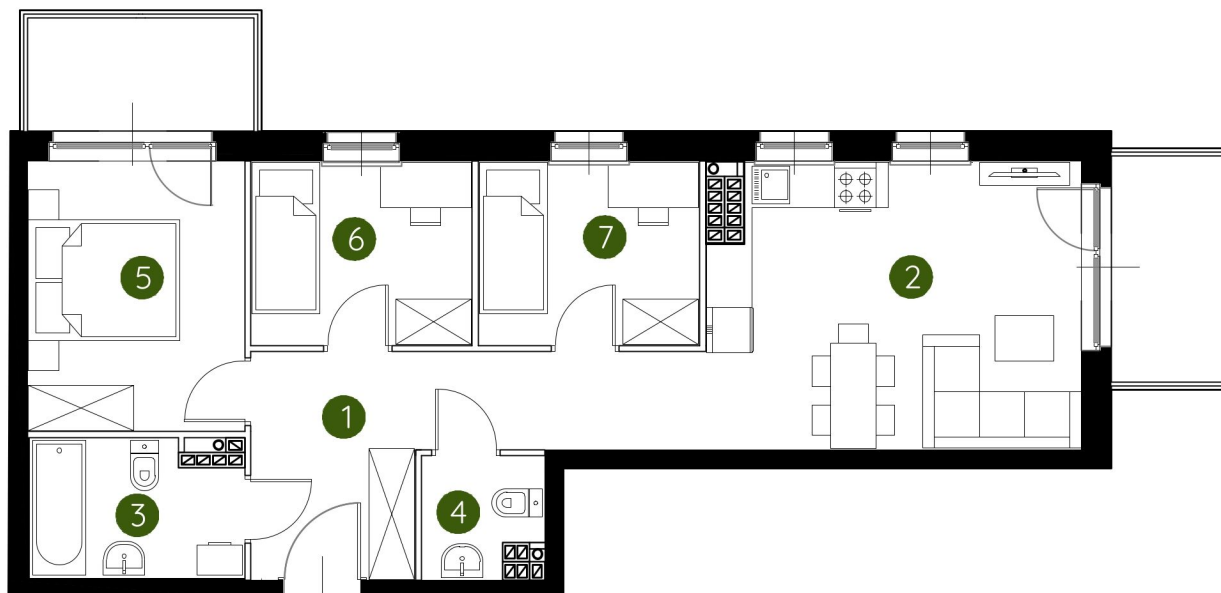

lokal 2.C.4.01

60,73 m²

4 piętro

budynek 2

**Murapol
Prado**

Kraków, ul. Pękowicka

Podziałka podana z tolerancją +/- 5%

1. przedpokój	11,37 m ²
2. salon z aneksem kuchennym	18,18 m ²
3. łazienka	4,80 m ²
4. wc	2,31 m ²
5. sypialnia	10,11 m ²
6. sypialnia	6,98 m ²
7. sypialnia	6,98 m ²

metraż **60,73 m²**

Schemat kondygnacji