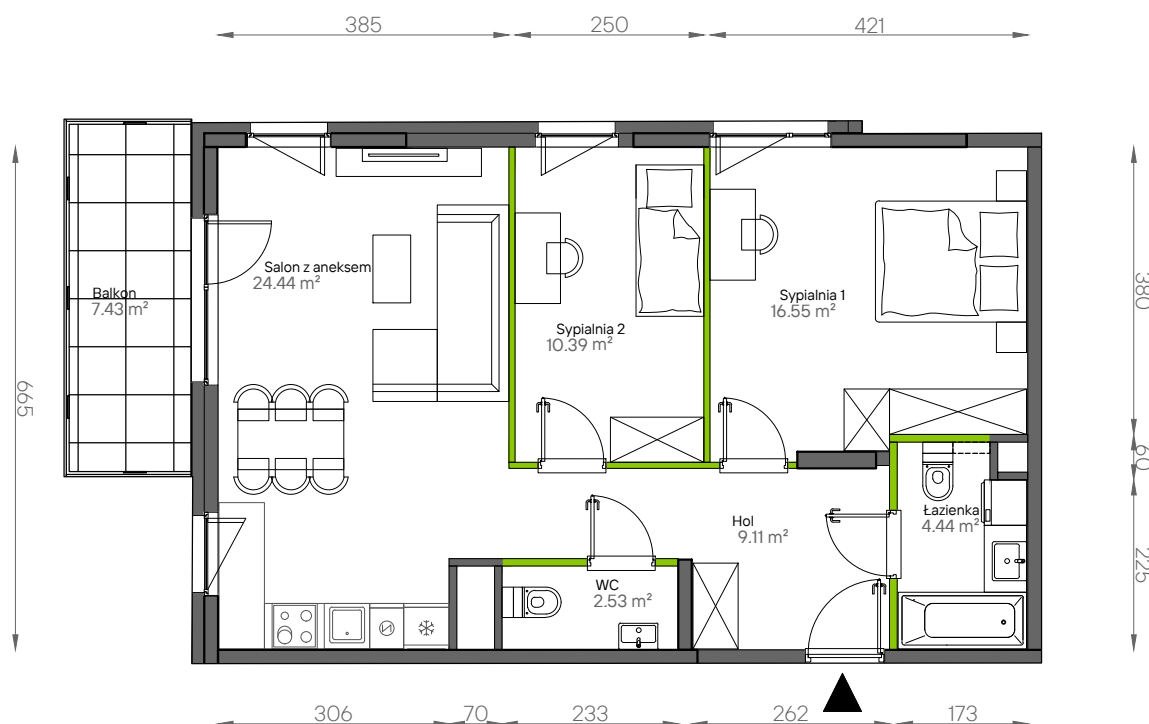

Aleje Praskie.

nr 67

Powierzchnia **67,46 m²**

Piętro 1

Aranżacja mieszkania jest przykładowa.

Powierzchnia użytkowa

hol wejściowy	9.11 m ²
wc	2.53 m ²
salon z aneksem	24.44 m ²
sypialnia 1	16.55 m ²
sypialnia 2	10.39 m ²
łazienka	4.44 m ²
Razem	67.46 m²
+balkon	7.43 m ²

Rzut kondygnacji Piętro 1

Plan osiedla Budynek 9

U nas nigdy nie płacisz za powierzchnię pod ścianami działowymi.