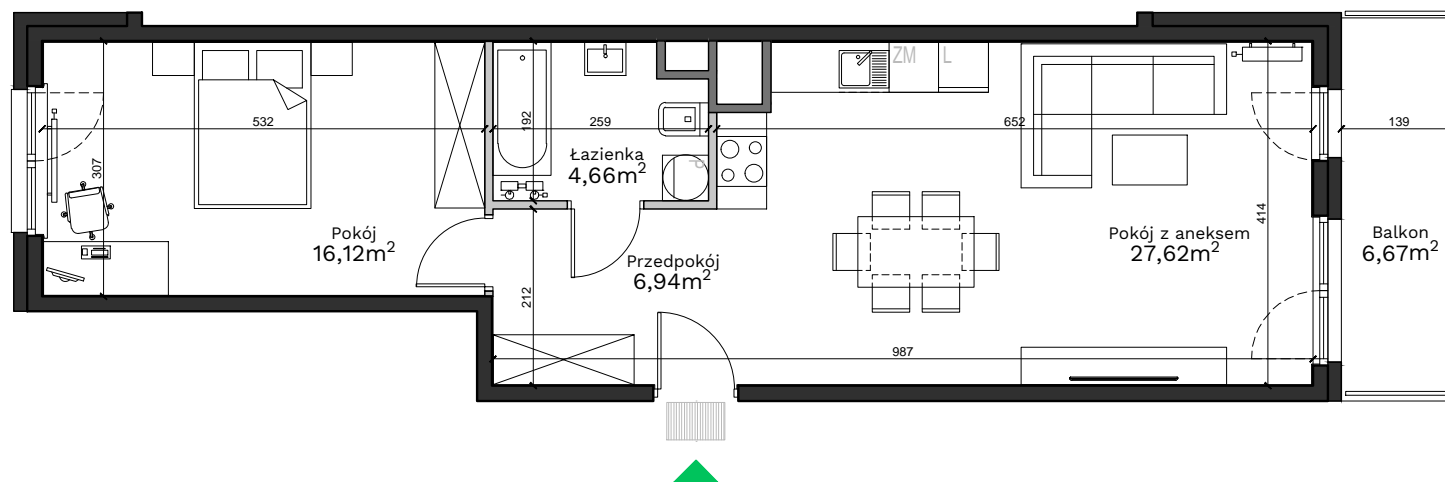

Podedworze 13

Piaski Wielkie

Kraków

Budynek - **B**

Piętro - **6**

Mieszkanie - **19**

Uwagi:

Przy obliczaniu powierzchni uwzględniono normę PN-ISO 9836:2015. Powierzchnia balkonu może ulec zmianie o 5%. Wymiary podano w stanie surowym. Przedstawiona aranżacja jest przykładowa, rysunki w tym zakresie mają charakter informacyjny i nie stanowią oferty w rozumieniu przepisów Kodeksu Cywilnego.

Legenda:

- Ściany działowe
- Ściany wydzielające szachty
- Ściany konstrukcyjne

Przedpokój	6,94 m ²
Pokój z aneksem	27,62 m ²
Pokój	16,12 m ²
Łazienka	4,66 m ²
Powierzchnia użytkowa	55,34 m²
Balkon	6,67 m ²