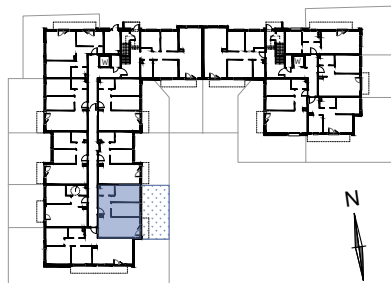

PARTER, 3 POKOJE

1. PRZEDPOKÓJ	7,17 m²
2. POKÓJ DZIENNY + ANEKS KUCHENNY	23,49 m²
3. POKÓJ	11,36 m²
4. POKÓJ	12,56 m²
5. ŁAZIENKA	4,39 m²

RAZEM 58,97 m²

6. OGRÓDEK 42,37 m²

LEGENDA

- KANALIZACJA SANITARNA
- PRZEWÓD WENTYLACYJNY
- PIONY SZACHTÓW INSTALACYJNYCH
- PRZYBLIŻONE WYMIARY
- PRZEDSTAWIONA NA RYSUNKU ARANŻACJA MIESZKANIA JEST PRZYKŁADOWA.
- ** SZCZEGÓLNE USYTUOWANIE PRZYŁĄCZY WOD-KAN., CO, GNIAZD ELEKTRYCZNYCH, GNIAZD TV, WŁĄCZNIKÓW ŚWIATŁA OKREŚLA PROJEKT WYKONAWCZY
- *** WYMIARY NA RZUCIE PODANO W STANIE SUROWYM, BEZ WARSTWY WYKOŃCZENIOWEJ

RIVA