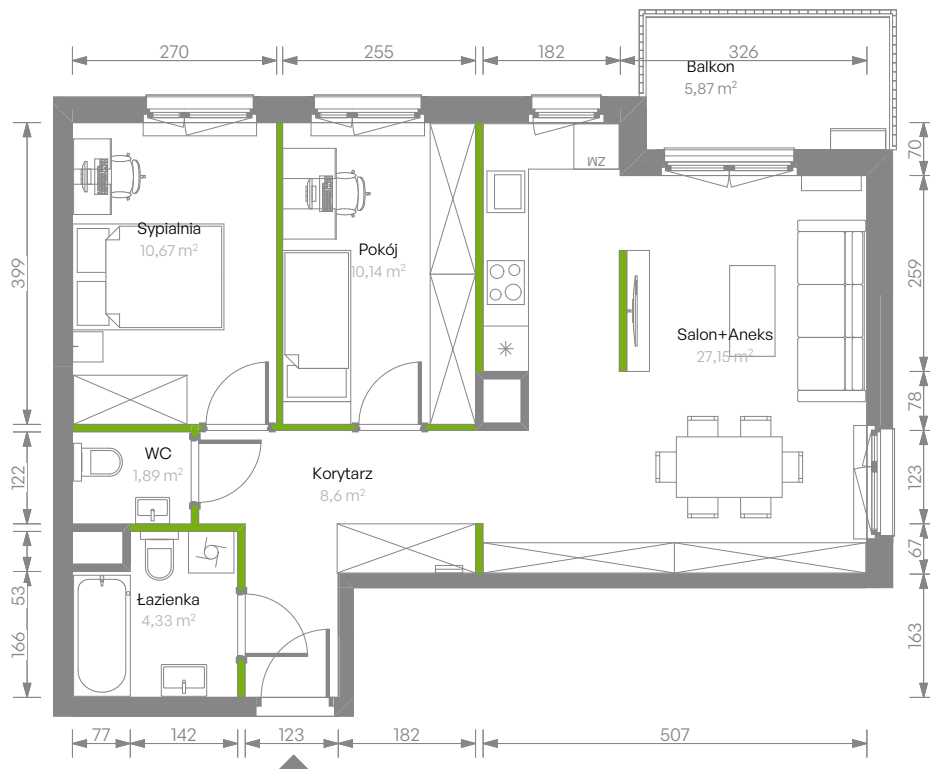

## nr C.72

Powierzchnia **62,94 m<sup>2</sup>**

**Piętro 2**

Aranżacja mieszkania jest przykładowa

### Powierzchnia użytkowa

Salon+Aneks	27,31 m <sup>2</sup>
Sypialnia	10,67 m <sup>2</sup>
Pokój	10,14 m <sup>2</sup>
Łazienka	4,33 m <sup>2</sup>
WC	1,89 m <sup>2</sup>
Korytarz	8,60 m <sup>2</sup>
<b>Razem</b>	<b>62,94 m<sup>2</sup></b>
+ Balkon	5,87 m <sup>2</sup>