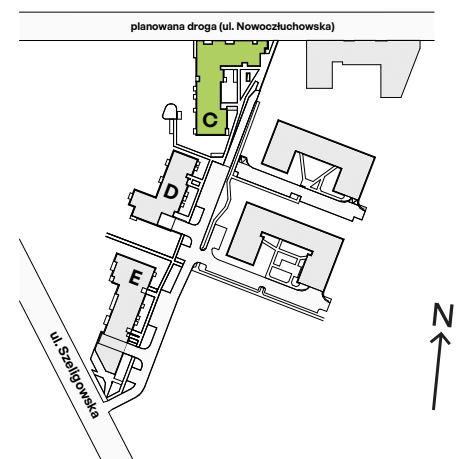

## nr C.72

Powierzchnia **62,94 m<sup>2</sup>**

**Piętro 2**

Aranżacja mieszkania jest przykładowa

### Powierzchnia użytkowa

Salon+Aneks	27,31 m <sup>2</sup>
Sypialnia	10,67 m <sup>2</sup>
Pokój	10,14 m <sup>2</sup>
Łazienka	4,33 m <sup>2</sup>
WC	1,89 m <sup>2</sup>
Korytarz	8,60 m <sup>2</sup>
<b>Razem</b>	<b>62,94 m<sup>2</sup></b>
+ Balkon	5,87 m <sup>2</sup>

### Plan osiedla Budynek C

U nas nigdy nie płacisz za powierzchnię pod ścianami działowymi