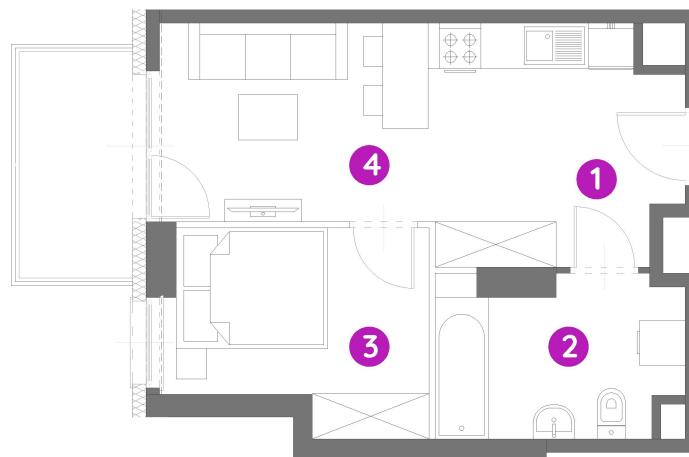

Murapol Argentum

Łódź | ul. Srebrzyńska

mieszkanie	1.D.1.01
piętro	1
1. przedpokój	3,83 m²
2. sypialnia	6,40 m²
3. sypialnia	8,38 m²
4. salon z aneksem	15,30 m²

metraż	33,91 m²
balkon	4,4 m²

0 1 2 5m

Podziałka podana z tolerancją +/- 5%
Aranżacja mieszkania ma charakter poglądowy.