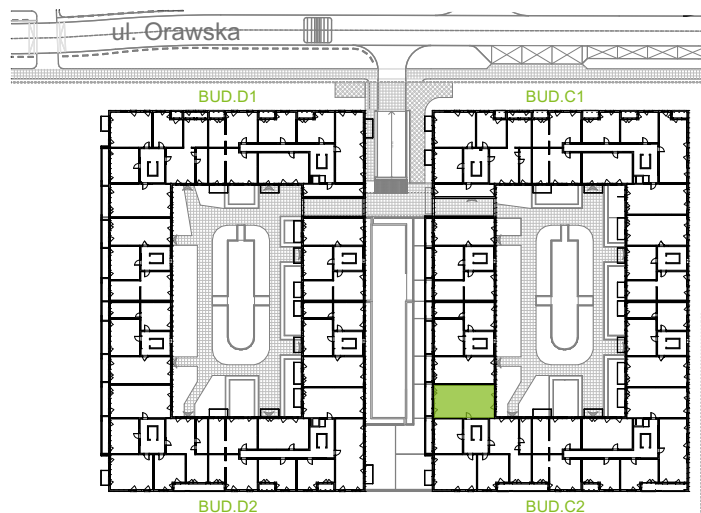

Orawska Vita.

nr C2/G/10

Powierzchnia **75,63 m²**

Piętro **1**

Aranżacja mieszkania jest przykładowa.

Powierzchnia **użytkowa**

Komunikacja	10,69 m ²
Łazienka	4,34 m ²
Salon + a.kuch.	25,77 m ²
Sypialnia	10,34 m ²
Sypialnia	10,68 m ²
Sypialnia	12,00 m ²
Wc	1,81 m ²
Razem	75,63 m²
+Balkon	8,46 m ²

Rzut kondygnacji **Piętro 1**

U nas nigdy nie płacisz za powierzchnię pod ścianami działowymi.