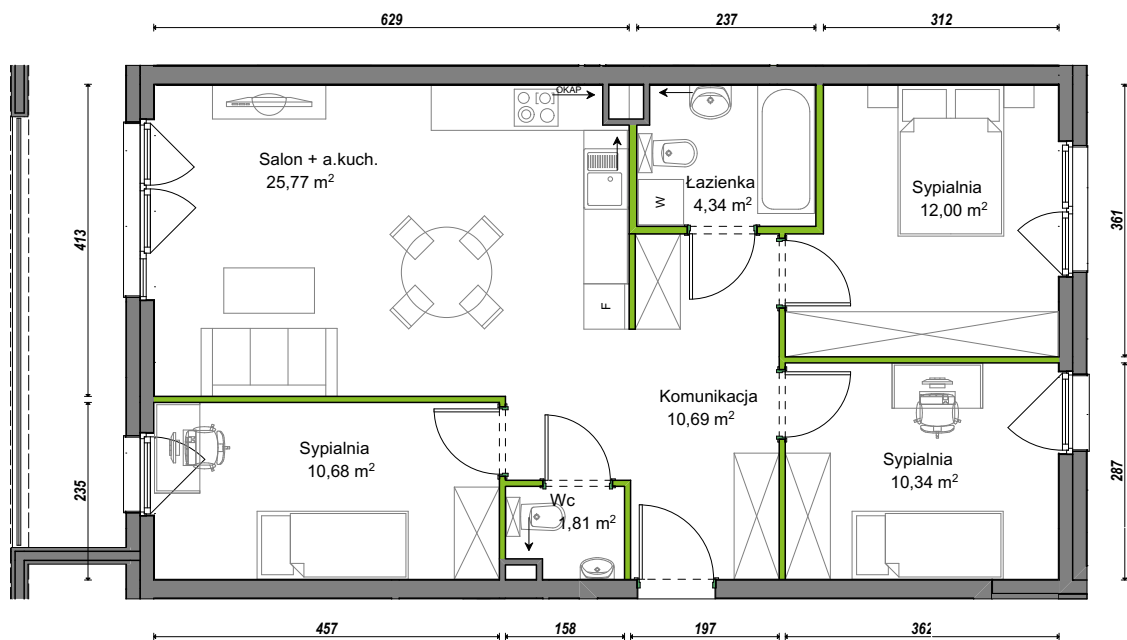

Orawska Vita.

nr C2/G/10

Powierzchnia **75,63 m²**

Piętro **1**

Aranżacja mieszkania jest przykładowa.

Powierzchnia **użytkowa**

Komunikacja	10,69 m ²
Łazienka	4,34 m ²
Salon + a.kuch.	25,77 m ²
Sypialnia	10,34 m ²
Sypialnia	10,68 m ²
Sypialnia	12,00 m ²
Wc	1,81 m ²
Razem	75,63 m²
+Balkon	8,46 m ²

Rzut kondygnacji **Piętro 1**

U nas nigdy nie płacisz za powierzchnię pod ścianami działowymi.