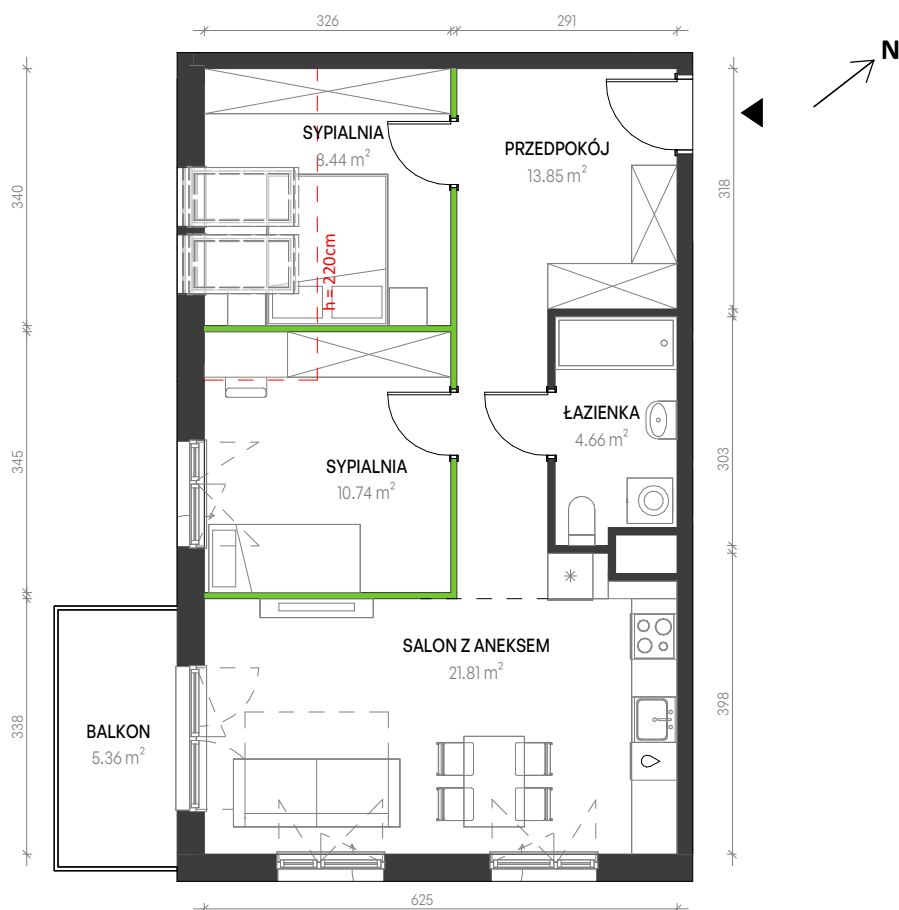

Augustowska Vita

nr A-A-18

Powierzchnia **59,50 m²**

Piętro 3

Aranżacja mieszkania jest przykładowa

Powierzchnia **użytkowa**

Rzut kondygnacji **Piętro 3**

Plan osiedla **Budynek A**

SYPIALNIA	8.44 m ²
SYPIALNIA	10.74 m ²
SALON Z ANEKSEM	21.81 m ²
ŁAZIENKA	4.66 m ²
PRZEDPOKÓJ	13.85 m ²
Razem	59.50 m ²

BALKON 5.36 m²

U nas nigdy nie płacisz za powierzchnię pod ścianami działowymi