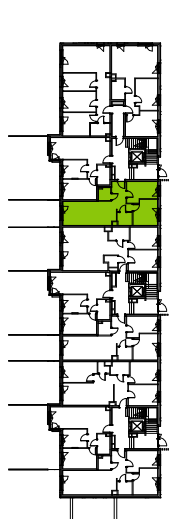

Rzut kondygnacji **Piętro 0**