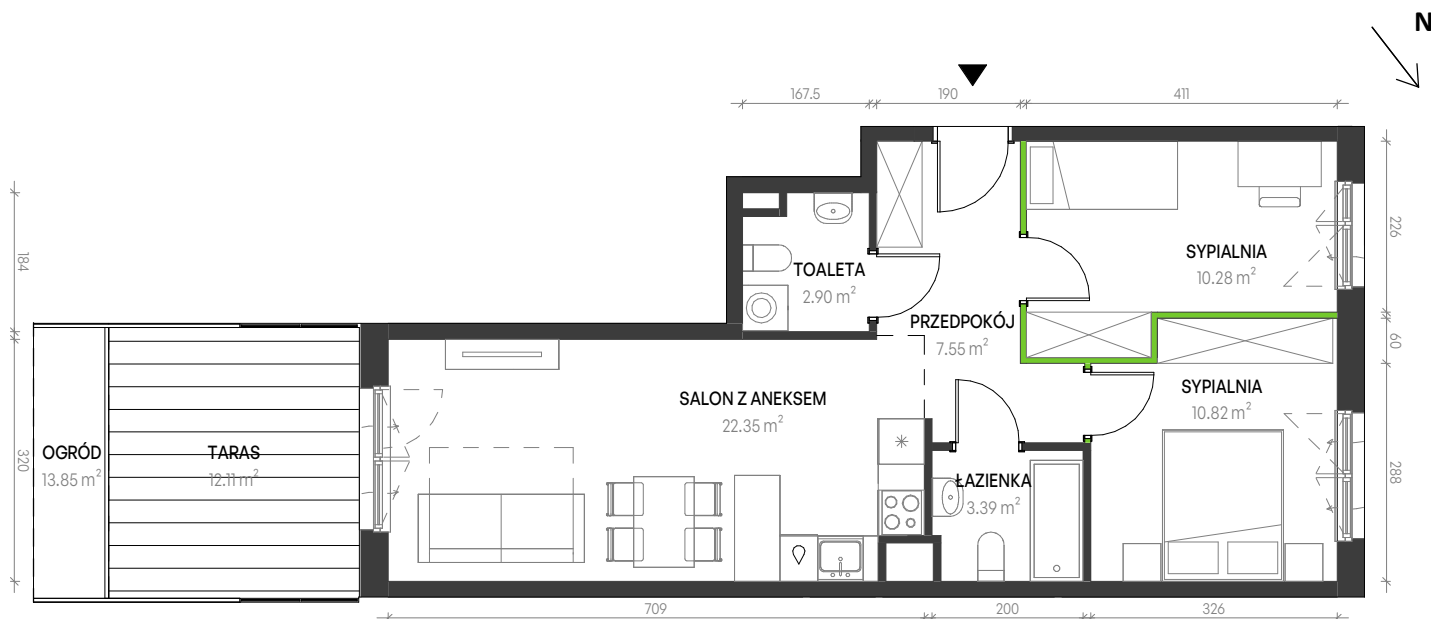

## nr B-C-1

Powierzchnia **57,29 m<sup>2</sup>**

Piętro **0**

Aranżacja mieszkania jest przykładowa

### Powierzchnia **użytkowa**

PRZEDPOKÓJ	7.55 m <sup>2</sup>
SYPIALNIA	10.28 m <sup>2</sup>
SYPIALNIA	10.82 m <sup>2</sup>
ŁAZIENKA	3.39 m <sup>2</sup>
TOALETA	2.90 m <sup>2</sup>
SALON Z ANEKSEM	22.35 m <sup>2</sup>
Razem	57.29 m <sup>2</sup>

TARAS	12.11 m <sup>2</sup>
OGRÓD	13.85 m <sup>2</sup>

U nas nigdy nie płacisz za powierzchnię pod ścianami działowymi