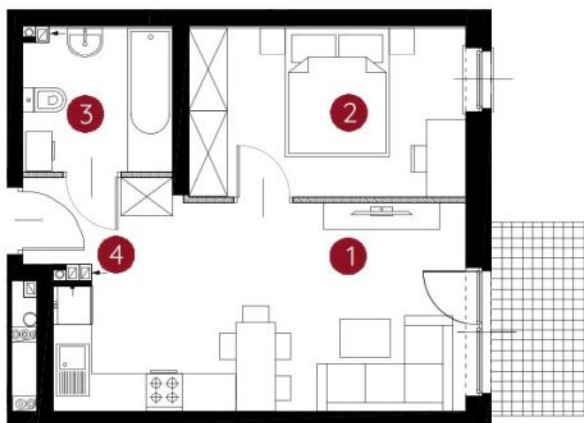

lokal 3.A.0.01

37,53 m²

parter

budynek 3

Murapol Helio

Toruń, ul. Heweliusza

0 1 2 5m

Podziątka podana z tolerancją +/- 5%

1. salon z aneksem kuchennym	18,51 m ²
2. sypialnia	11,05 m ²
3. łazienka	4,97 m ²
4. przedpokój	3,00 m ²
metraż	37,53 m²

Schemat kondygnacji