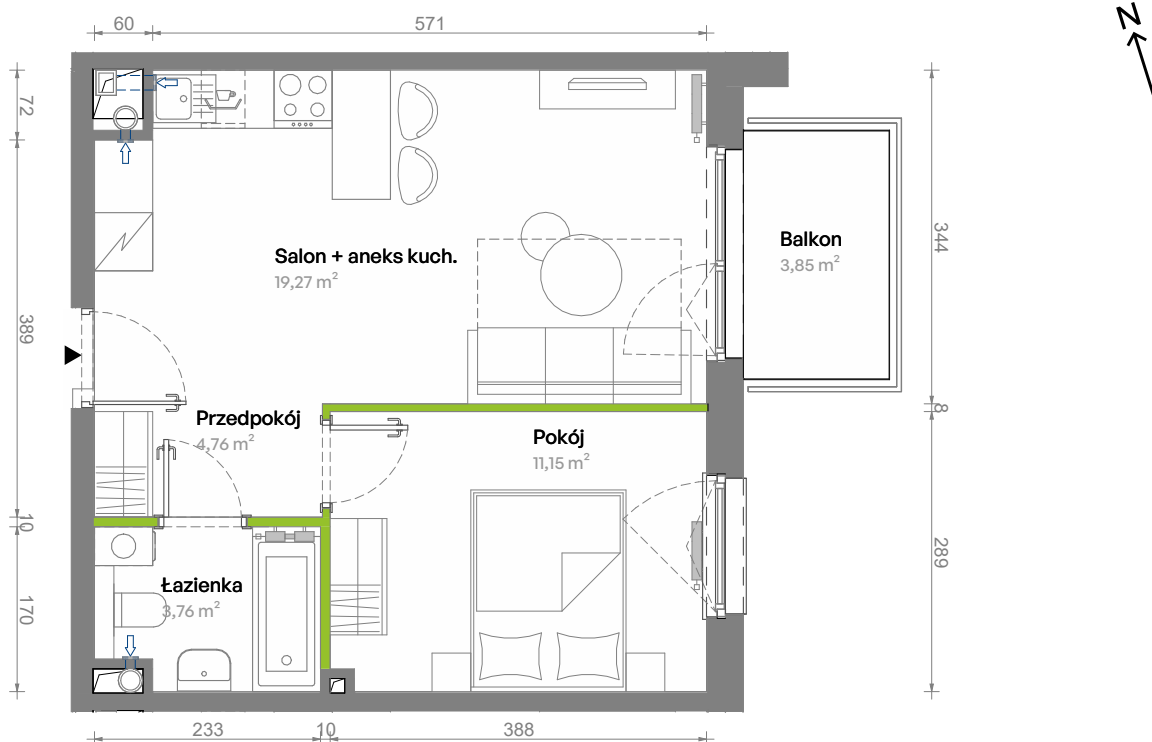

Południe Vita.

nr E2.01.15

Powierzchnia **38,94 m²**

Piętro **01**

Aranżacja mieszkania jest przykładowa.
Podano orientacyjne wymiary pomieszczeń.

Powierzchnia **użytkowa**

Rzut kondygnacji **Piętro 01**

Plan osiedla **Budynek E2**

Przedpokój	4,76 m ²
Salon + aneks kuch.	19,27 m ²
Pokój	11,15 m ²
Łazienka	3,76 m ²
Razem	38,94 m²
+ Balkon	3,85 m ²

U nas nigdy nie płacisz za powierzchnię pod ścianami działowymi