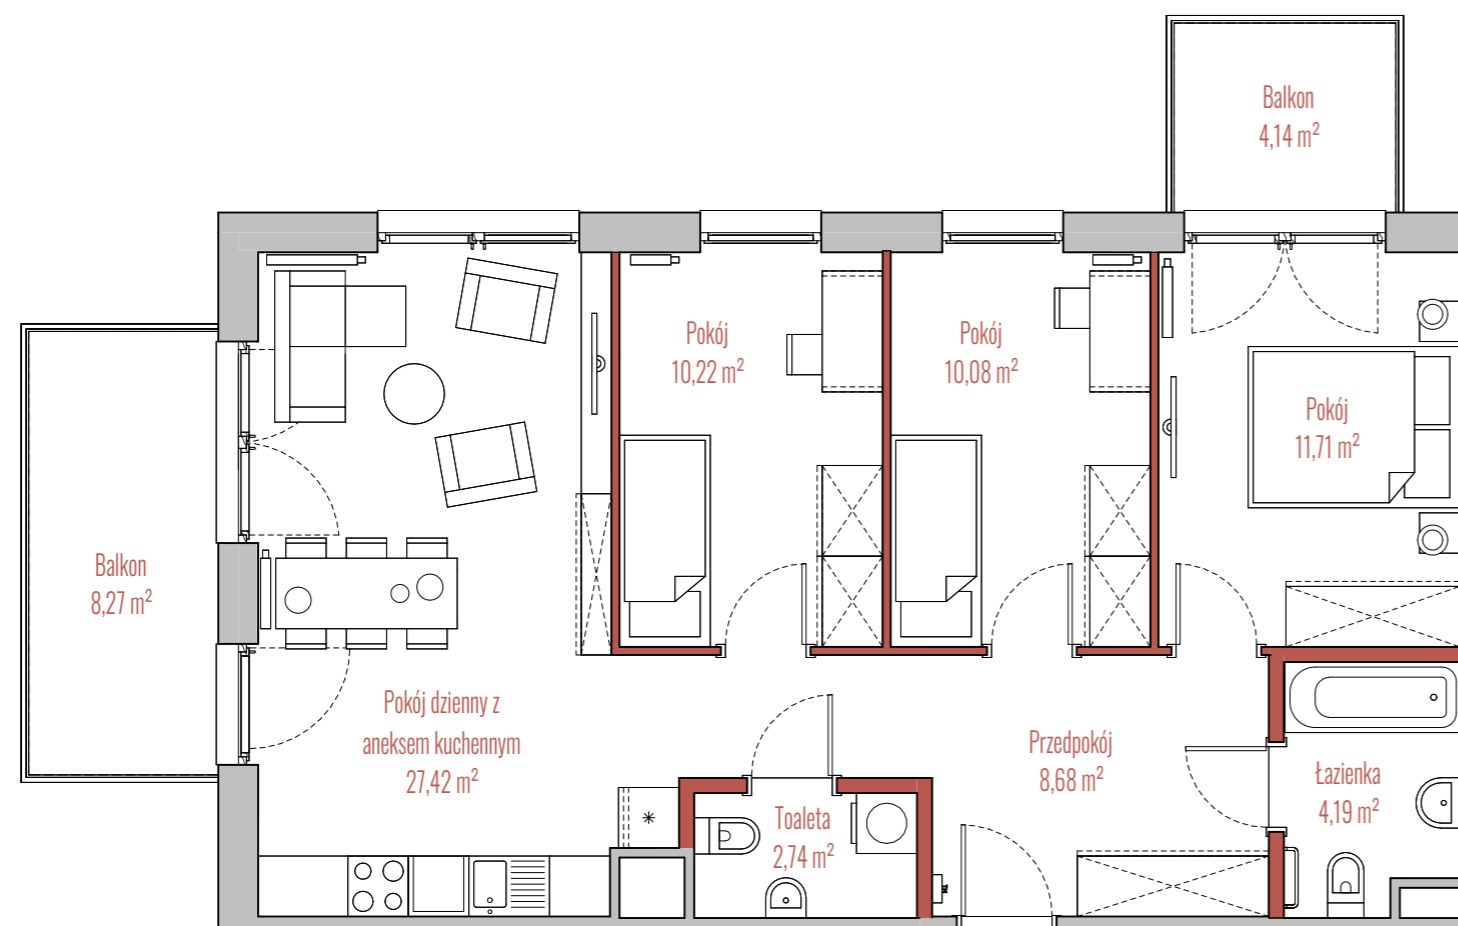

osiedle
JUJU

BUDYNEK

RZUT

PRZEKRÓJ

INFORMACJE O LOKALU

Budynek	B
Klatka	3
Piętro	II PIĘTRO
Numer lokalu	54

ZESTAWIENIE POWIERZCHNI

Pokój	10,22 m ²
Pokój	10,08 m ²
Pokój	11,71 m ²
Pokój dzienny z aneksem kuchennym	27,42 m ²
Przedpokój	8,68 m ²
Toaleta	2,74 m ²
Łazienka	4,19 m ²
Powierzchnia użytkowa:	75,04 m ²
Balkon	4,14 m ²
Balkon	8,27 m ²

ściany działowe

szachty, ściany nośne i międzylokalowe