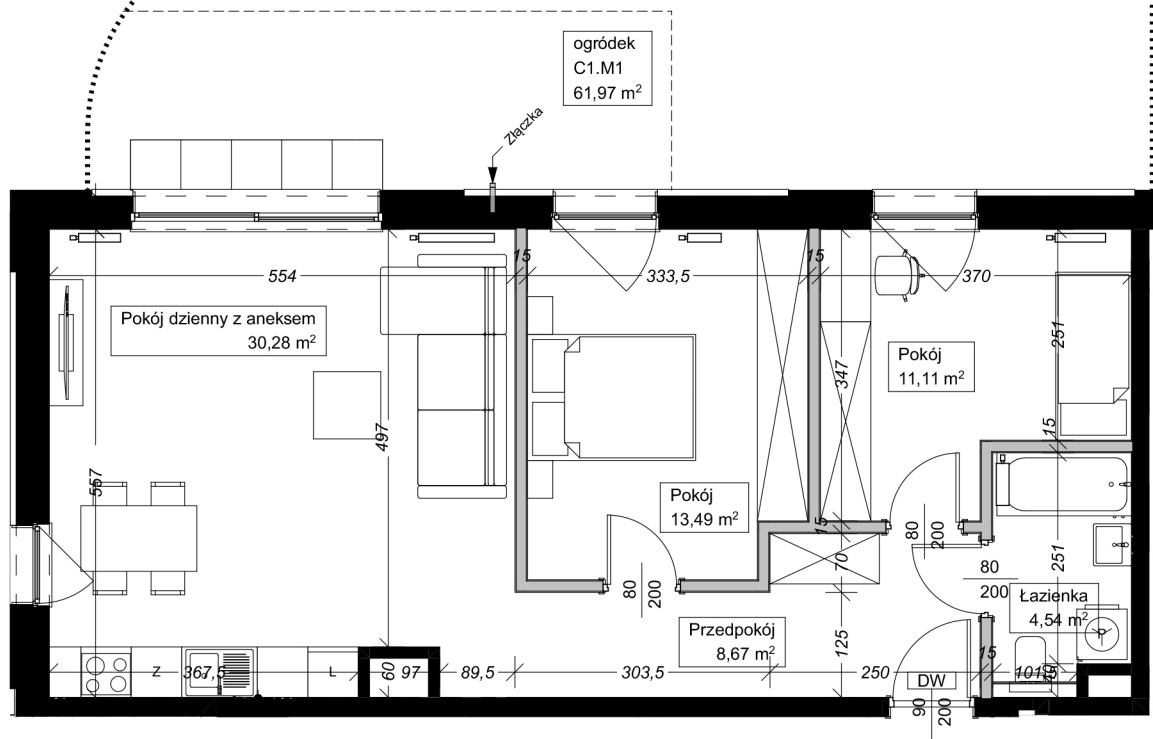

Apartamenty
przy Parku Szczytnickim

MIESZKANIE C1.M1

Powierzchnia: 68,09 m²
 Pokoje: 3
 Piętro: 0

- 1. łazienka 4,54 m²
- 2. pokój 11,11 m²
- 3. pokój 13,49 m²
- 4. pokój dzienny + aneks 30,28 m²
- 5. przedpokój 8,67 m²
- ogródek 61,97 m²

grzejnik

Uwaga: Niniejsza karta lokalu nie stanowi oferty w rozumieniu przepisów Kodeksu Cywilnego i ma wyłącznie charakter poglądowy. przedstawione powierzchnie podano na podstawie projektu budowlanego. Możliwe jest wystąpienie niewielkich zmian w projekcie wykonawczym.