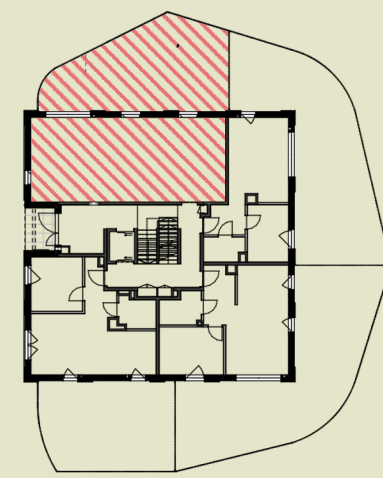

Apartamenty
przy Parku Szczytnickim

MIESZKANIE C1.M1

Powierzchnia: 68,09 m²
 Pokoje: 3
 Piętro: 0

- 1. łazienka 4,54 m²
- 2. pokój 11,11 m²
- 3. pokój 13,49 m²
- 4. pokój dzienny + aneks 30,28 m²
- 5. przedpokój 8,67 m²
- ogródek 61,97 m²

grzejnik

Uwaga: Niniejsza karta lokalu nie stanowi oferty w rozumieniu przepisów Kodeksu Cywilnego i ma wyłącznie charakter poglądowy. przedstawione powierzchnie podano na podstawie projektu budowlanego. Możliwe jest wystąpienie niewielkich zmian w projekcie wykonawczym.