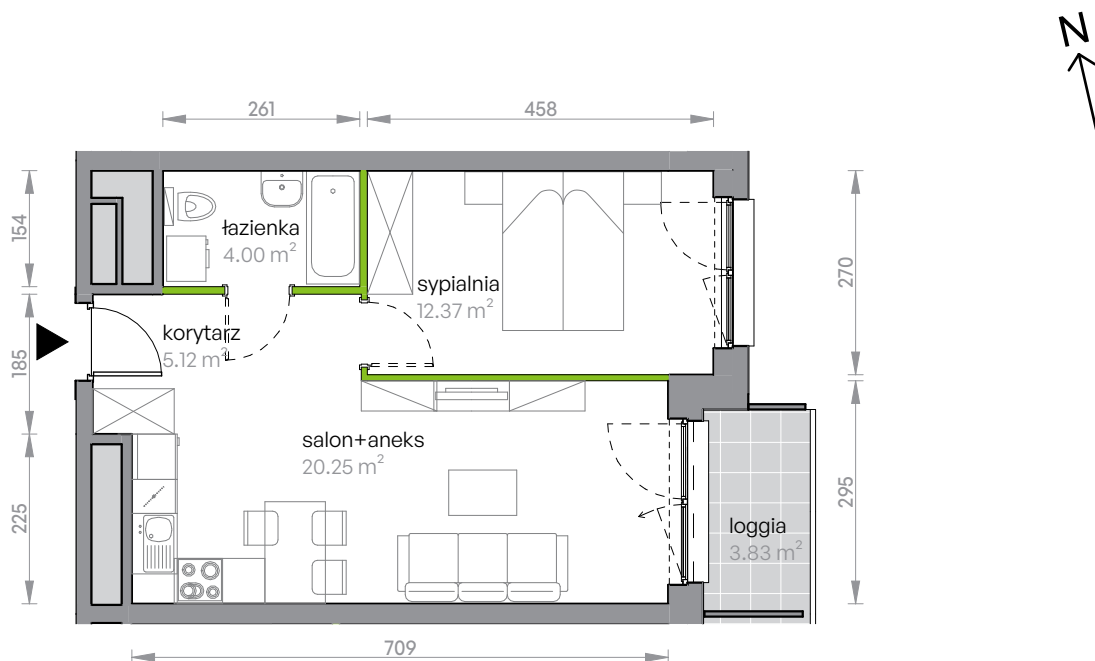

Legnicka Vita

L1/10/102

Powierzchnia **41.74 m²**

Piętro **10**

Aranżacja mieszkania jest przykładowa

Powierzchnia użytkowa

korytarz	5.12 m ²
salon+aneks	20.25 m ²
sypialnia	12.37 m ²
łazienka	4.00 m ²
Razem	41.74 m²
+ loggia	3.83 m ²

Rzut kondygnacji Piętro 10

Plan osiedla Budynek L1

U nas nigdy nie płacisz za powierzchnię pod ścianami działowymi