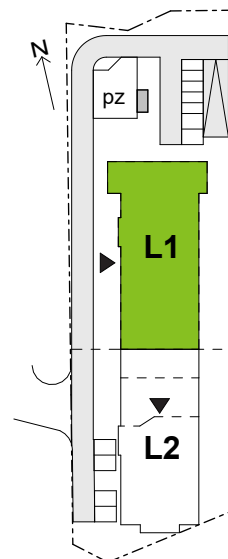

Legnicka Vita

L1/10/102

Powierzchnia **41.74 m²**

Piętro **10**

Aranżacja mieszkania jest przykładowa

Powierzchnia użytkowa

korytarz	5.12 m ²
salon+aneks	20.25 m ²
sypialnia	12.37 m ²
łazienka	4.00 m ²
Razem	41.74 m²
+ loggia	3.83 m ²

Rzut kondygnacji Piętro 10

Plan osiedla Budynek L1

U nas nigdy nie płacisz za powierzchnię pod ścianami działowymi