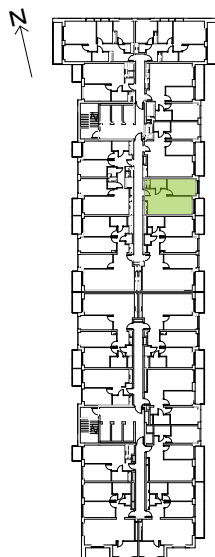

Legnicka Vita

L1/10/102

Powierzchnia **41.74 m²**

Piętro **10**

Aranżacja mieszkania jest przykładowa

Powierzchnia użytkowa

korytarz	5.12 m ²
salon+aneks	20.25 m ²
sypialnia	12.37 m ²
łazienka	4.00 m ²
Razem	41.74 m²
+ loggia	3.83 m ²

Rzut kondygnacji Piętro 10

Plan osiedla Budynek L1

U nas nigdy nie płacisz za powierzchnię pod ścianami działowymi