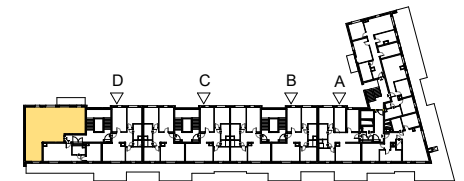

KOMPLEKS MIESZKANIOWY
ULICA SOWIA 7
POZNAŃ

LOKAL	MIESZKALNY
BUDYNEK	K3
PIĘTRO	6
NR LOKALU	K3.D103
STRUKTURA	3P+AK+K

POWIERZCHNIA
UŻYTKOWA **84,05 m²**

0 1 3m

■ ściany nierozbieralne
□ ściany rozbieralne