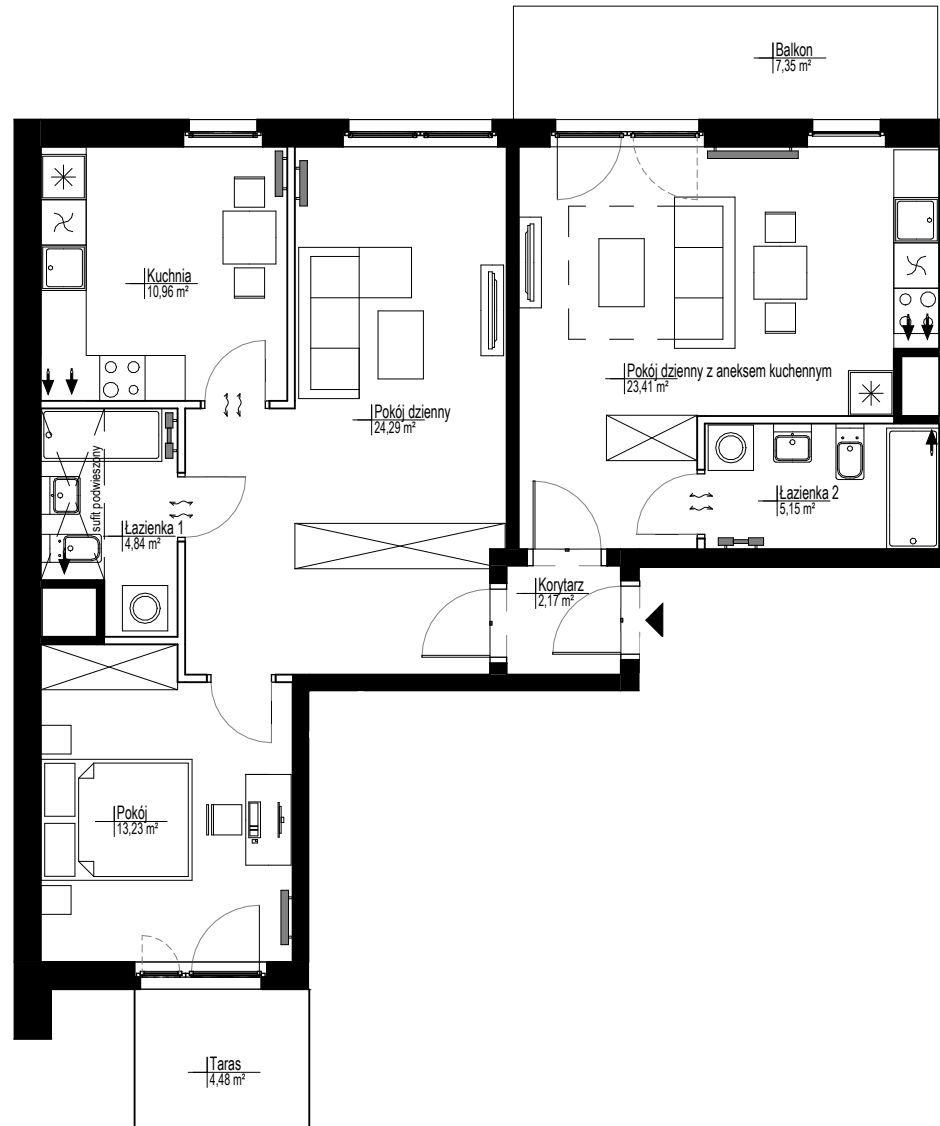

KOMPLEKS MIESZKANIOWY
ULICA SOWIA 7
POZNAŃ

LOKAL	MIESZKALNY
BUDYNEK	K3
PIĘTRO	6
NR LOKALU	K3.D103
STRUKTURA	3P+AK+K

POWIERZCHNIA
UŻYTKOWA **84,05 m²**

0 1 3m

■ ściany nierozbieralne
□ ściany rozbieralne