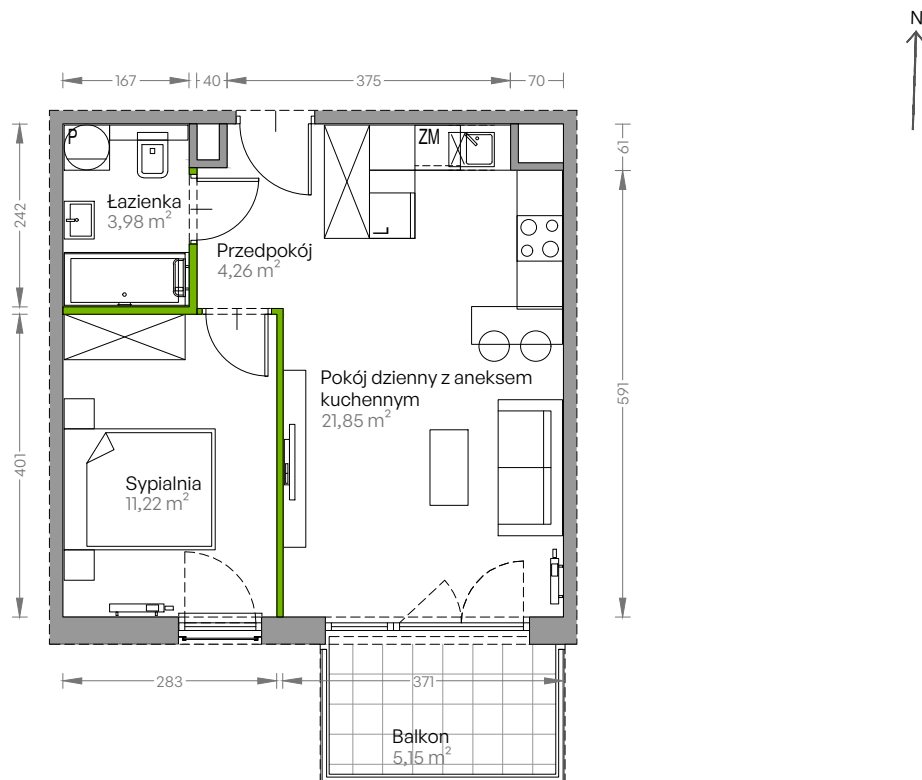

Centralna Vita

nr E.65

Powierzchnia **41,31 m²**

Piętro 1

Aranżacja mieszkania jest przykładowa

Powierzchnia użytkowa

przedpokój	4,26 m ²
pokój dzienny z aneksem kuchennym	21,85 m ²
sypialnia	11,22 m ²
łazienka	3,98 m ²
Razem	41,31 m²
+ balkon	5,15 m ²

Rzut kondygnacji **Piętro 1**

Plan osiedla **Budynek E**

U nas nigdy nie płacisz za powierzchnię pod ścianami działowymi!

Powierzchnia użytkowa wg PN-ISO 9836:1997

DEVELIA

Biuro sprzedaży
ul. Grzegorzeczka 77