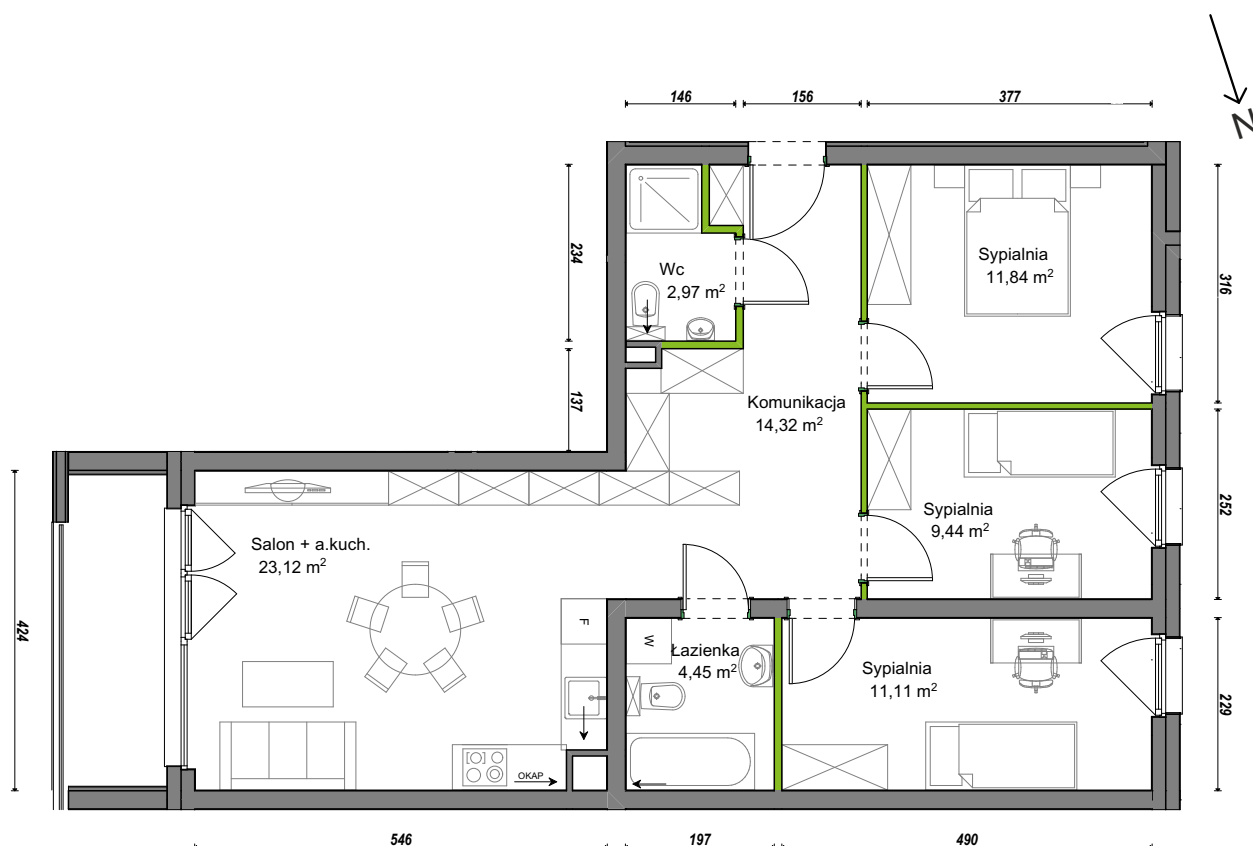

Orawska Vita.

nr C2/G/06

Powierzchnia **77,25 m²**

Piętro **1**

Aranżacja mieszkania jest przykładowa.

Powierzchnia użytkowa

| | |
|-----------------|----------------------------|
| Komunikacja | 14,32 m ² |
| Łazienka | 4,45 m ² |
| Salon + a.kuch. | 23,12 m ² |
| Sypialnia | 9,44 m ² |
| Sypialnia | 11,11 m ² |
| Sypialnia | 11,84 m ² |
| Wc | 2,97 m ² |
| Razem | 77,25 m² |
| +Loggia | 5,36 m ² |

Rzut kondygnacji Piętro 1

U nas nigdy nie płacisz za powierzchnię pod ścianami dzielowymi.