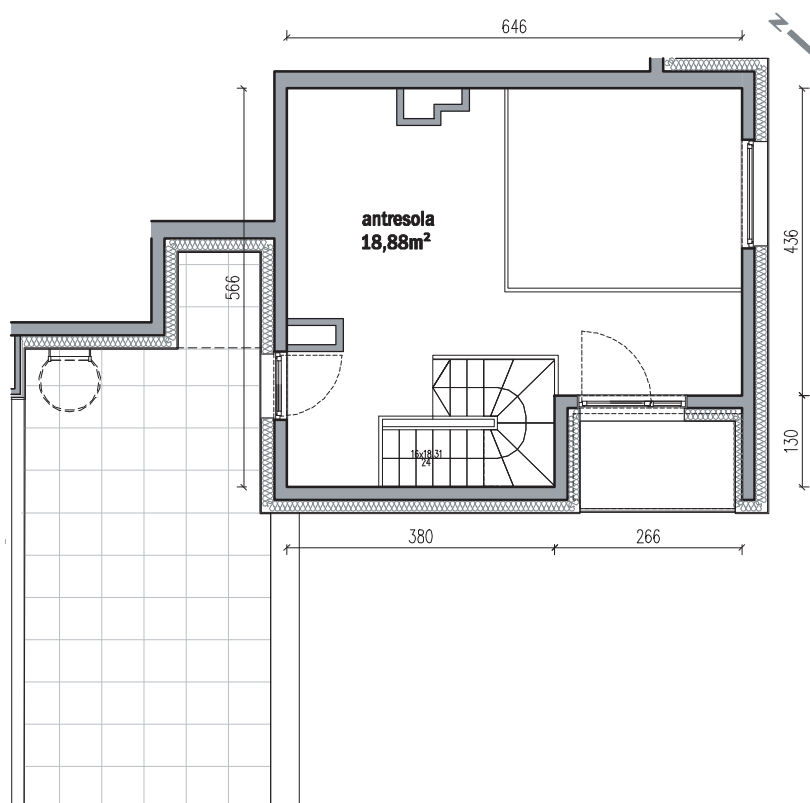

Traugutta Vita.

nr A39

Powierzchnia **51,29m²** Piętro **3+ antresole**

Aranżacja mieszkania jest przykładowa

Powierzchnia użytkowa

pokój z aneksem kuchennym	19,76m ²
przedpokój	7,35m ²
łazienka	5,30m ²
antresola	18,88m ²
Razem	51,29m²
+balkon	2,80m ²
+balkon	2,80m ²
+taras	23,80m ²

Rzut kondygnacji Piętro 3

Rzut Antresoli