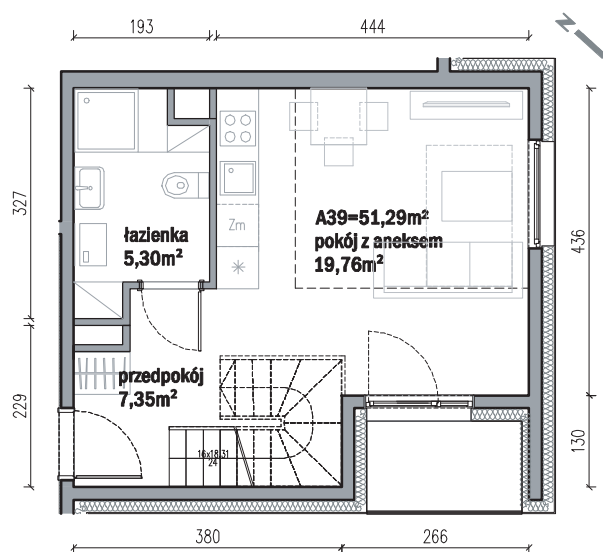

Traugutta Vita.

nr A39

Powierzchnia **51,29m²** Piętro **3+ antresole**

Aranżacja mieszkania jest przykładowa

Powierzchnia użytkowa

pokój z aneksem kuchennym	19,76m ²
przedpokój	7,35m ²
łazienka	5,30m ²
antresola	18,88m ²
Razem	51,29m²
+balkon	2,80m ²
+balkon	2,80m ²
+taras	23,80m ²

Rzut kondygnacji Piętro 3

Rzut Antresoli