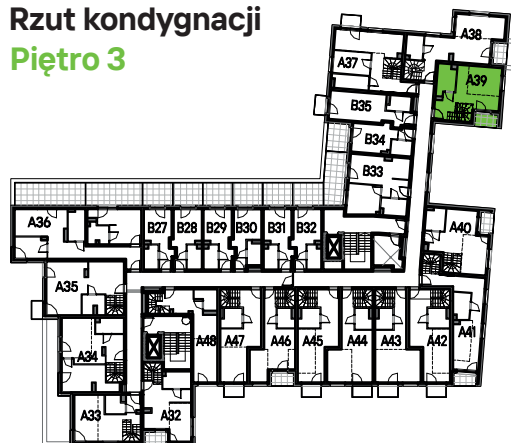

Traugutta Vita.

nr A39

Powierzchnia **51,29m²** Piętro **3+ antresole**

Aranżacja mieszkania jest przykładowa

Powierzchnia użytkowa

pokój z aneksem kuchennym	19,76m ²
przedpokój	7,35m ²
łazienka	5,30m ²
antresola	18,88m ²
Razem	51,29m²
+balkon	2,80m ²
+balkon	2,80m ²
+taras	23,80m ²

Rzut kondygnacji Piętro 3

Rzut Antresoli