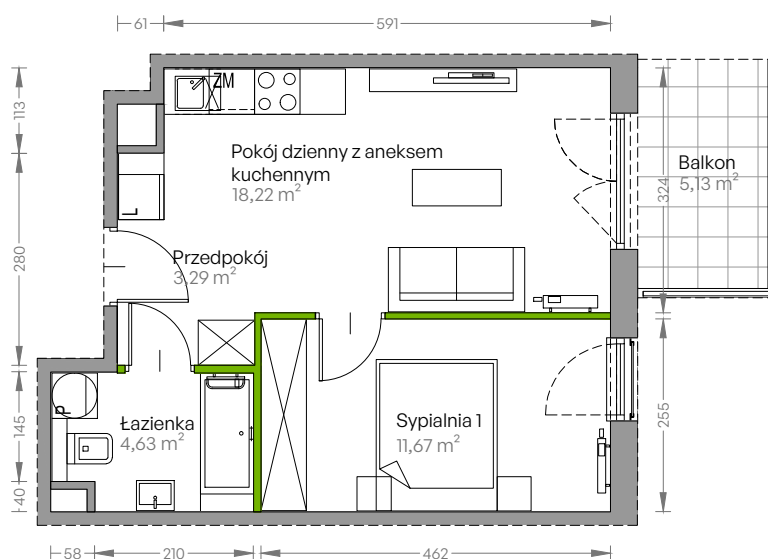

Centralna Vita

nr E.103

Powierzchnia **37,81 m²**

Piętro 3

Aranżacja mieszkania jest przykładowa

Powierzchnia użytkowa

przedpokój	3,29 m ²
sypialnia 1	11,67 m ²
pokój dzienny z aneksem kuchennym	18,22 m ²
łazienka	4,63 m ²
Razem	37,81 m²
+ balkon	5,13 m ²

Rzut kondygnacji Piętro 3

Plan osiedla Budynek E

U nas nigdy nie płacisz za powierzchnię pod ścianami działowymi!

Powierzchnia użytkowa wg PN-ISO 9836:1997