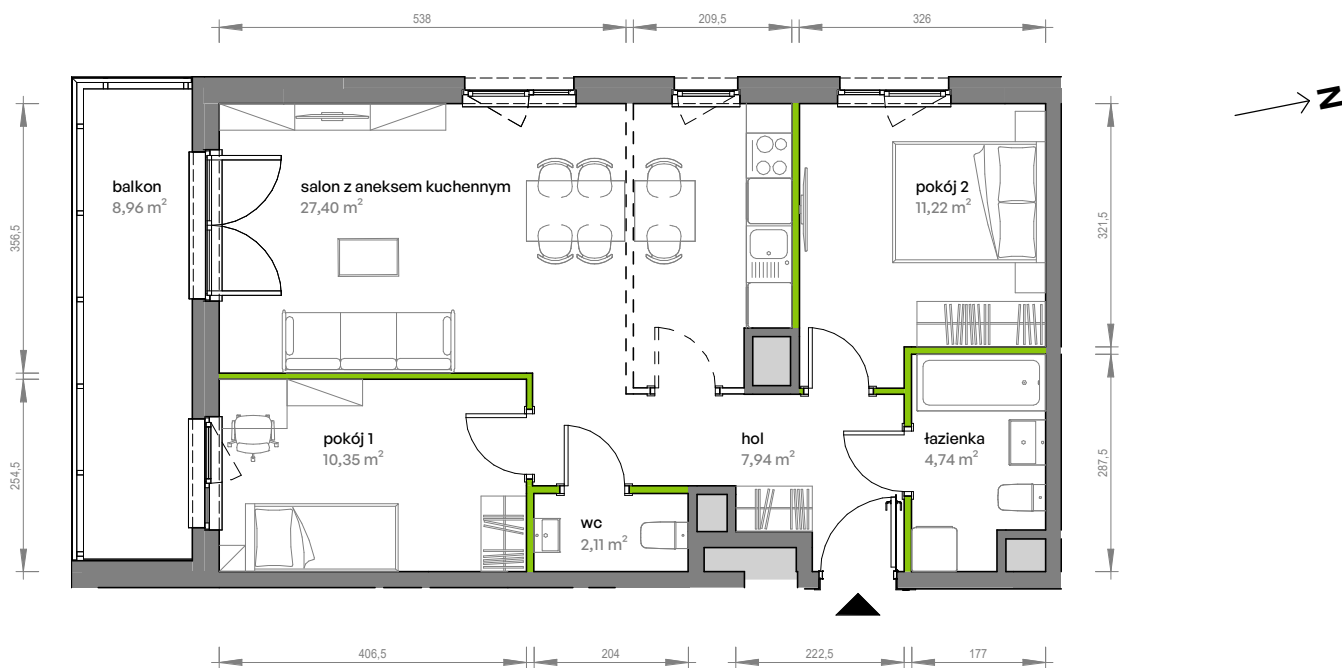

Unii Lubelskiej Vita.

nr D.06.244

Powierzchnia **63,76 m²**

Piętro **6**

Aranżacja mieszkania jest przykładowa

Powierzchnia użytkowa

hol	7,94 m ²
pokój 1	10,35 m ²
pokój 2	11,22 m ²
salon z aneksem kuchennym	27,40 m ²
wc	2,11 m ²
łazienka	4,74 m ²
Razem	63,76 m²
+ balkon	8,96 m ²

Rzut kondygnacji Piętro 6

Plan osiedla

U nas nigdy nie płacisz za powierzchnię pod ścianami działowymi