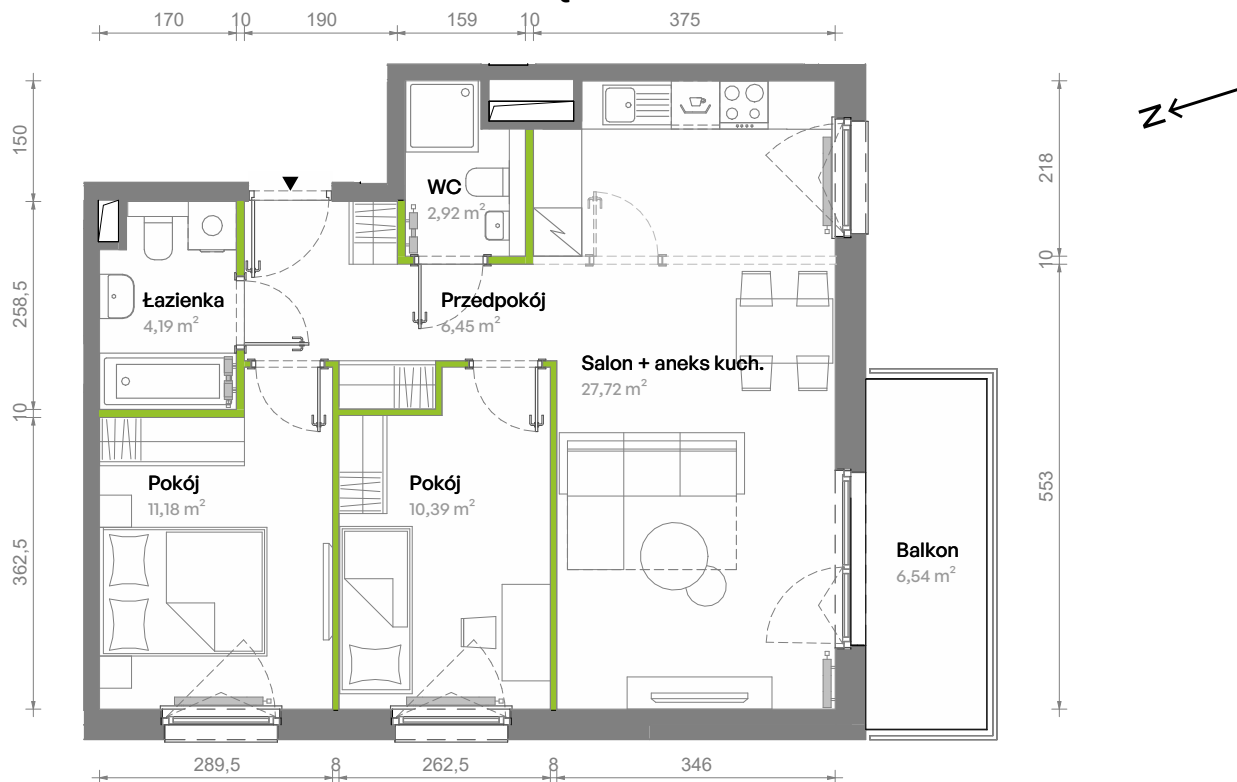

Południe Vita.

nr B1.02.21

Powierzchnia **62,85 m²**

Piętro **2**

Aranżacja mieszkania jest przykładowa.
Podano orientacyjne wymiary pomieszczeń.

Powierzchnia **użytkowa**

Rzut kondygnacji **Piętro 2**

Plan osiedla **Budynek B1**

Przedpokój	6,45 m ²
Salon + aneks kuch.	27,72 m ²
Pokój	10,39 m ²
Pokój	11,18 m ²
Łazienka	4,19 m ²
WC	2,92 m ²
Razem	62,85 m²
+ Balkon	6,54 m ²

U nas nigdy nie płacisz za powierzchnię pod ścianami działowymi