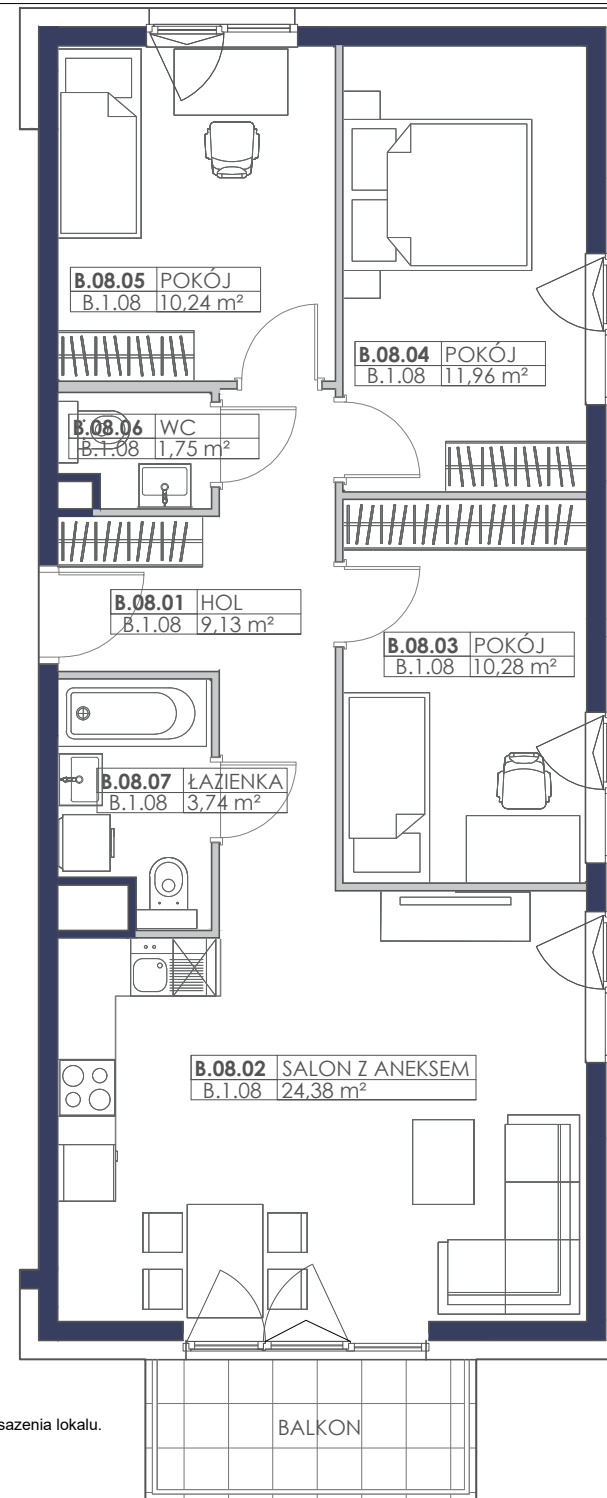

Uwaga: Aranżacja ma charakter poglądowy, umeblowanie nie stanowi wyposażenia lokalu.