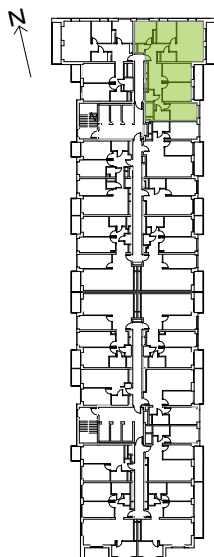

Legnicka Vita

L1/15/143

Powierzchnia **122.92 m²**

Piętro 15

Aranżacja mieszkania jest przykładowa

Powierzchnia użytkowa

korytarz	21.20 m ²
pom. gosp.	2.19 m ²
salon+aneks	39.85 m ²
sypialnia 1	10.78 m ²
sypialnia 2	13.51 m ²
sypialnia 3	13.74 m ²
sypialnia 4	12.69 m ²
wc	1.48 m ²
łazienka 1	3.76 m ²
łazienka 2	3.72 m ²
Razem	122.92 m²
+ loggia 1	9.52 m ²
+ loggia 2	8.08 m ²

U nas nigdy nie płacisz za powierzchnię pod ścianami działowymi

Rzut kondygnacji Piętro 15

Plan osiedla Budynek L1