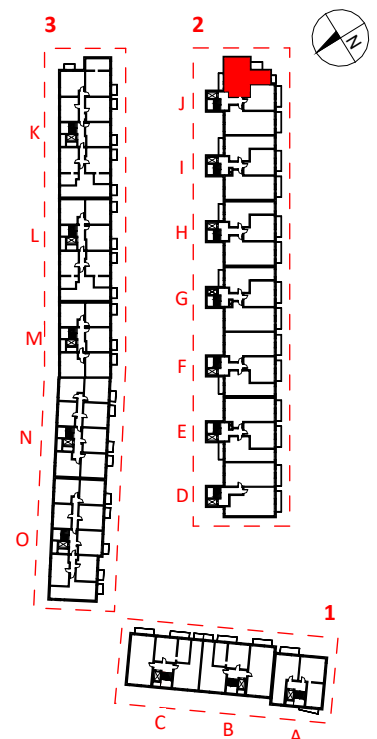

LOKALIZACJA

MIESZKANIE
BUDYNEK

2J-2-1
2

KLATKA

J

PIĘTRO

2

POW. UŻYTKOWA

61,62 m²

BALKON 1

4,24 m²

BALKON 2

4,93 m²

BALKON 3

1,91 m²

| | |
|--------------------------|----------------------|
| 1 PRZEDPOKÓJ | 9.49 m ² |
| 2 POKÓJ Z ANEKSEM | 22.69 m ² |
| 3 POKÓJ | 16.30 m ² |
| 4 ŁAZIENKA | 4.28 m ² |
| 5 POKÓJ | 8.86 m ² |

— ŚCIANY BEZ
MOŻLIWOŚCI ROZBIÓRKI

== ŚCIANY Z
MOŻLIWOŚCIĄ ROZBIÓRKI