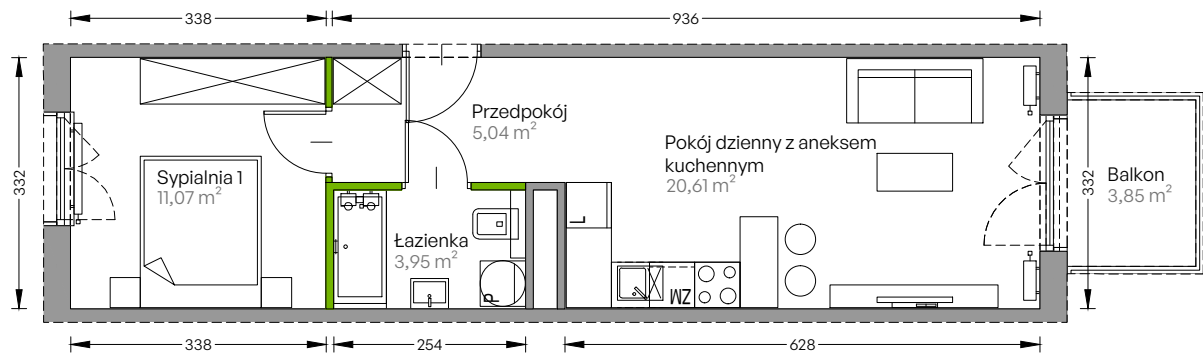

Centralna Vita

nr F.164

Powierzchnia **40,67 m²**

Piętro 4

Aranżacja mieszkania jest przykładowa

Powierzchnia użytkowa

przedpokój	5,04 m ²
sypialnia 1	11,07 m ²
pokój dzienny z aneksem kuchennym	20,61 m ²
łazienka	3,95 m ²
Razem	40,67 m²
+ balkon	3,85 m ²

Rzut kondygnacji Piętro 4

Plan osiedla Budynek F

U nas nigdy nie płacisz za powierzchnię pod ścianami działowymi!

Powierzchnia użytkowa wg PN-ISO 9836:1997