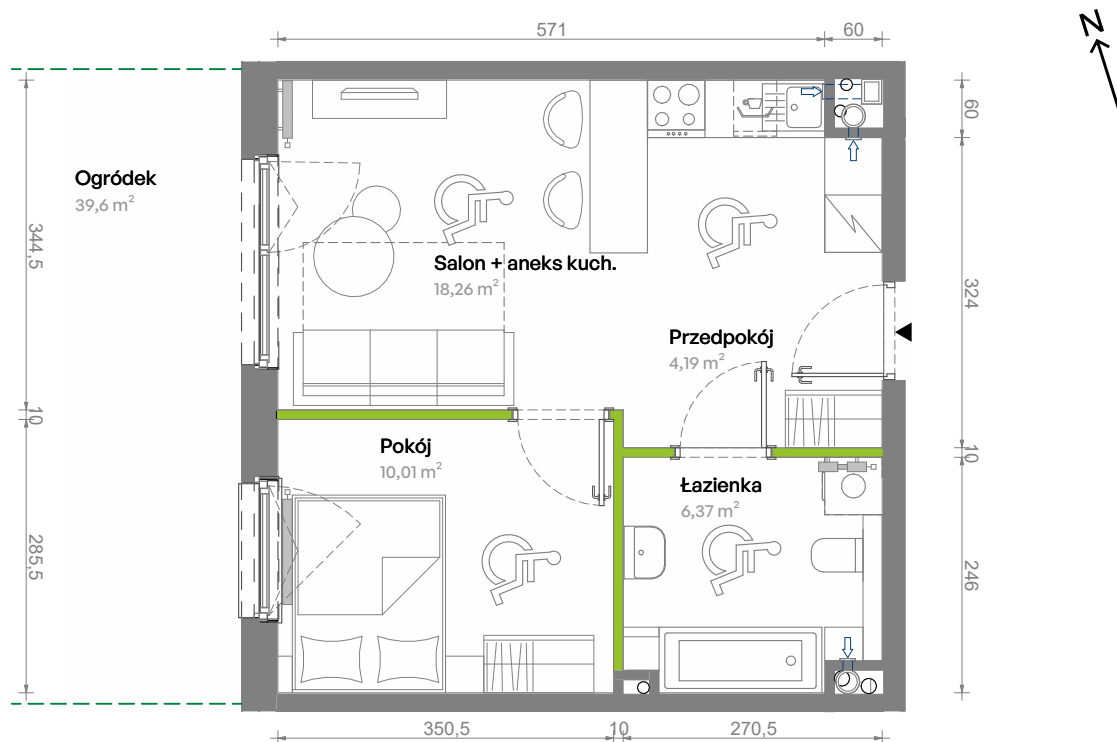

Południe Vita

nr B2.00.05

Powierzchnia **38,83 m²**

Piętro **Parter**

Aranżacja mieszkania jest przykładowa.
Podano orientacyjne wymiary pomieszczeń.

Powierzchnia **użytkowa**

Przedpokój	4,19 m ²
Salon + aneks kuch.	18,26 m ²
Pokój	10,01 m ²
Łazienka	6,37 m ²
Razem	38,83 m²
+ogródek	39,6 m ²

U nas nigdy nie płacisz za powierzchnię pod ścianami działowymi

Rzut kondygnacji **Parter**

Plan osiedla **Budynek B2**