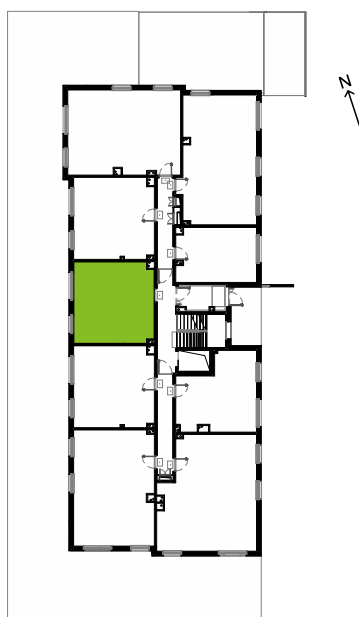

Południe Vita

nr B2.00.05

Powierzchnia **38,83 m²**

Piętro **Parter**

Aranżacja mieszkania jest przykładowa.
Podano orientacyjne wymiary pomieszczeń.

Powierzchnia **użytkowa**

Przedpokój	4,19 m ²
Salon + aneks kuch.	18,26 m ²
Pokój	10,01 m ²
Łazienka	6,37 m ²
Razem	38,83 m²
+ogródek	39,6 m ²

U nas nigdy nie płacisz za powierzchnię pod ścianami działowymi

Rzut kondygnacji **Parter**

Plan osiedla **Budynek B2**