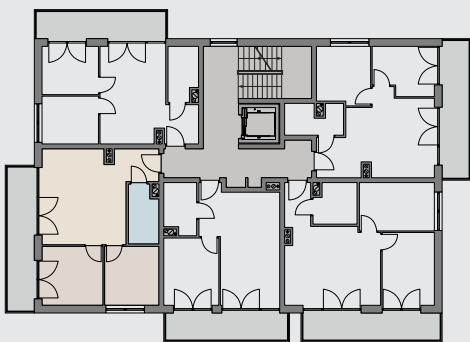

APARTAMENT TYP - KOMFORT

C1
BUDYNEK

M-09
KARTA LOKALU

1
PIĘTRO

45,96m²
POWIERZCHNIA UŻYTKOWA

PLAN OSIEDLA

RZUT KONDYGNACJI

0.1 SALON / ANEKS KUCHENNY	23,71 m ²
0.2 POKÓJ	9,45 m ²
0.3 POKÓJ	8,39 m ²
0.4 ŁAZIENKA	4,41 m ²
SUMA POW. UŻYTKOWEJ	45,96 m ²