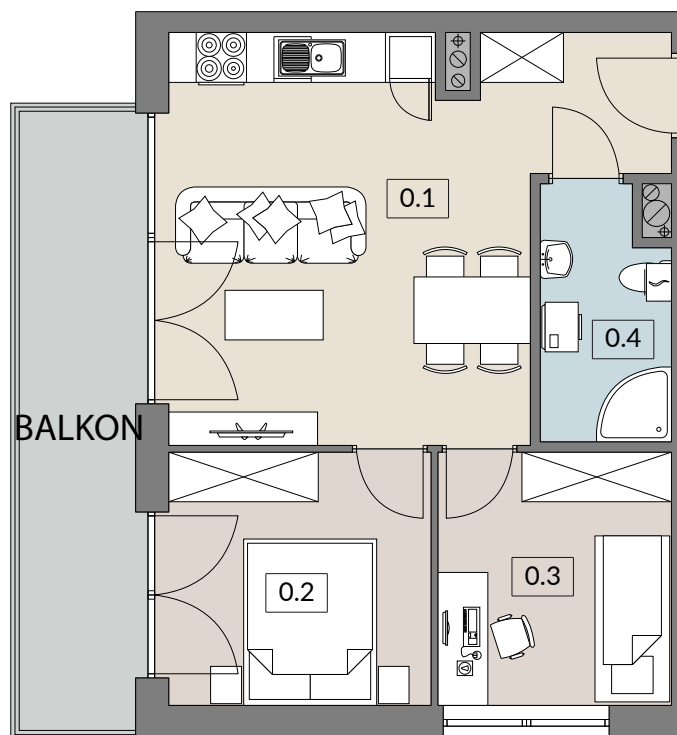

APARTAMENT TYP - KOMFORT

C1
BUDYNEK

M-09
KARTA LOKALU

1
PIĘTRO

45,96m²
POWIERZCHNIA UŻYTKOWA

PLAN OSIEDLA

RZUT KONDYGNACJI

0.1 SALON / ANEKS KUCHENNY	23,71 m ²
0.2 POKÓJ	9,45 m ²
0.3 POKÓJ	8,39 m ²
0.4 ŁAZIENKA	4,41 m ²
SUMA POW. UŻYTKOWEJ	45,96 m ²