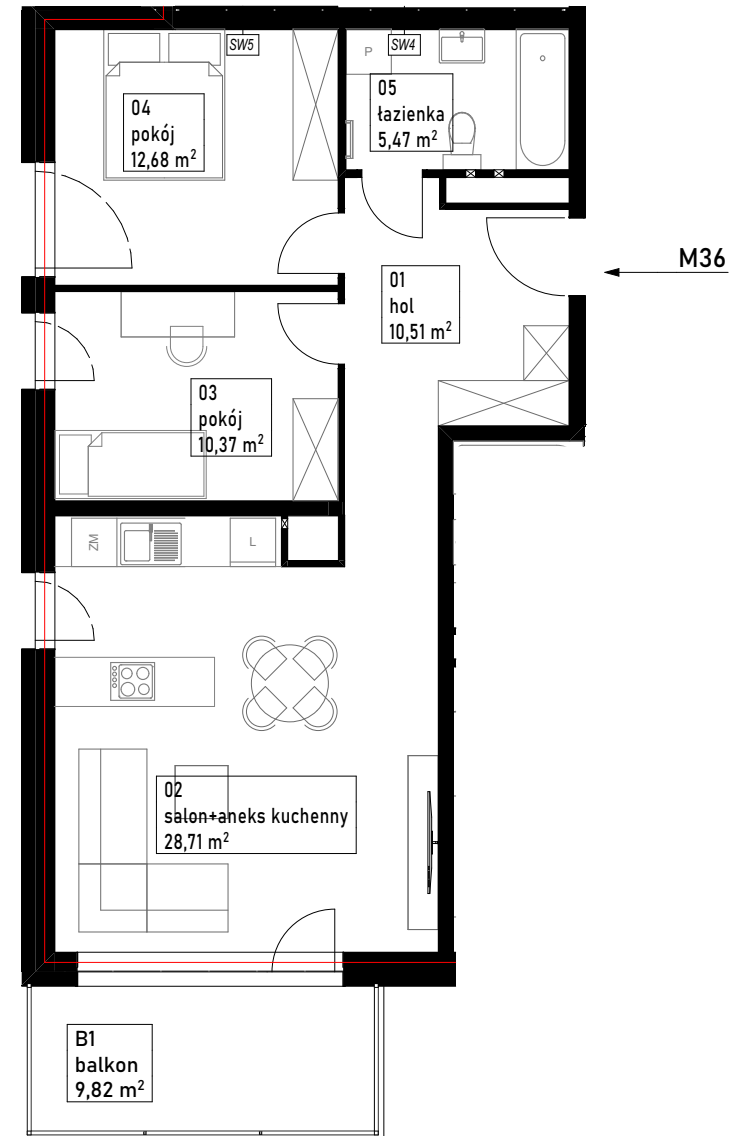

**MODENA**  
BYTKOWSKA

mieszkanie M36

67,74m<sup>2</sup>

piętro 5

**zestawienie powierzchni**

01 hol	10,51
02 salon+aneks kuchenny	28,71
03 pokój	10,37
04 pokój	12,68
05 łazienka	5,47
	<b>67,74 m<sup>2</sup></b>

**powierzchnia balkonu**

9,82 m<sup>2</sup>

piętro 5

**budynek B**

1. Niniejsza informacja nie stanowi oferty w rozumieniu przepisów kodeksu cywilnego.

2. Przedstawione rzuty mają charakter wyłącznie poglądowy. Podczas realizacji inwestycji niektóre szczegóły mogą ulec zmianie.

3. Powierzchnia użytkowa lokalu określona z dokładnością ±2%. Powierzchnia użytkowa może zmienić się nieznacznie na etapie realizacji inwestycji.