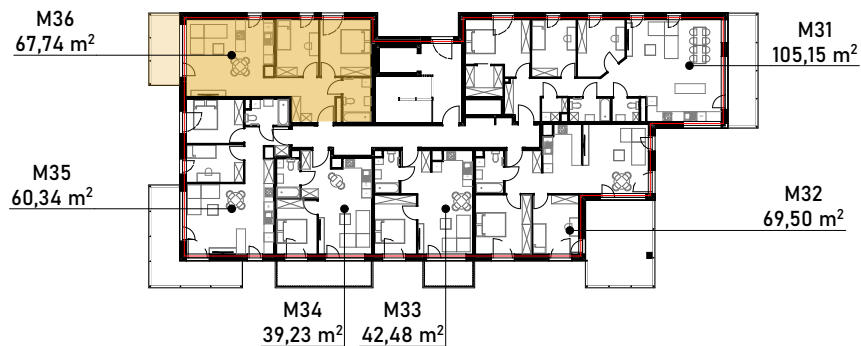

**MODENA**  
BYTKOWSKA

mieszkanie M36

67,74m<sup>2</sup>

piętro 5

**zestawienie powierzchni**

01 hol	10,51
02 salon+aneks kuchenny	28,71
03 pokój	10,37
04 pokój	12,68
05 łazienka	5,47
	<b>67,74 m<sup>2</sup></b>

**powierzchnia balkonu**

9,82 m<sup>2</sup>

piętro 5

**budynek B**

1. Niniejsza informacja nie stanowi oferty w rozumieniu przepisów kodeksu cywilnego.

2. Przedstawione rzuty mają charakter wyłącznie poglądowy. Podczas realizacji inwestycji niektóre szczegóły mogą ulec zmianie.

3. Powierzchnia użytkowa lokalu określona z dokładnością ±2%. Powierzchnia użytkowa może zmienić się nieznacznie na etapie realizacji inwestycji.