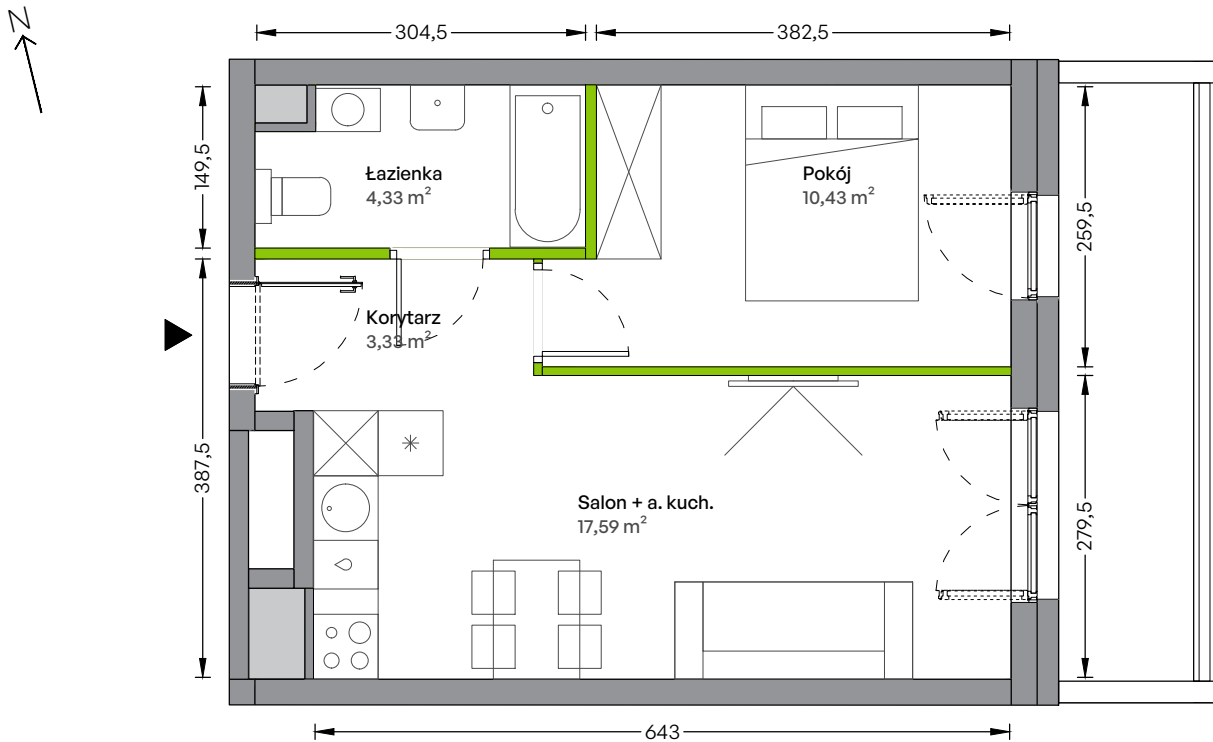

WUWA Vita.

nr B/01/01/05

Powierzchnia **35,68 m²**

Piętro 1

Aranżacja mieszkania jest przykładowa

Powierzchnia **użytkowa**

Salon + a. kuch.	17,59 m ²
Pokój	10,43 m ²
Łazienka	4,33 m ²
Korytarz	3,33 m ²
Razem	35,68 m²
+ balkon	6,92 m ²

Rzut kondygnacji **Piętro 1**

Plan Osiedla **Budynek B1**

U nas nigdy nie płacisz za powierzchnię pod ścianami działowymi