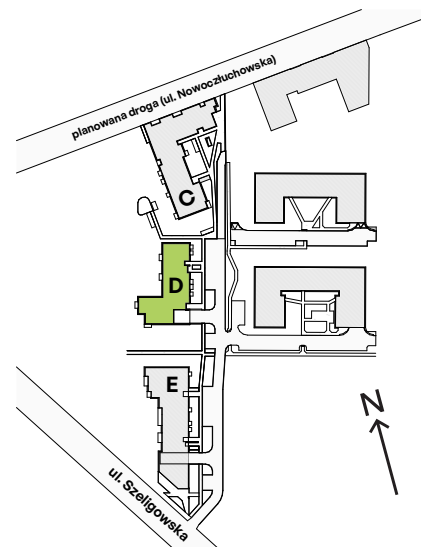

Bemosphere

nr D.06

Powierzchnia **46,50 m²**

Piętro 1

Aranżacja mieszkania jest przykładowa

Powierzchnia użytkowa

Kuchnia	6,95 m ²
Salon	19,51 m ²
Sypialnia	10,03 m ²
Łazienka	4,18 m ²
Korytarz	5,83 m ²
Razem	46,50 m²
+ Balkon	3,50 m ²

Rzut kondygnacji Piętro 1

Plan osiedla Budynek D

U nas nigdy nie płacisz za powierzchnię pod ścianami działowymi