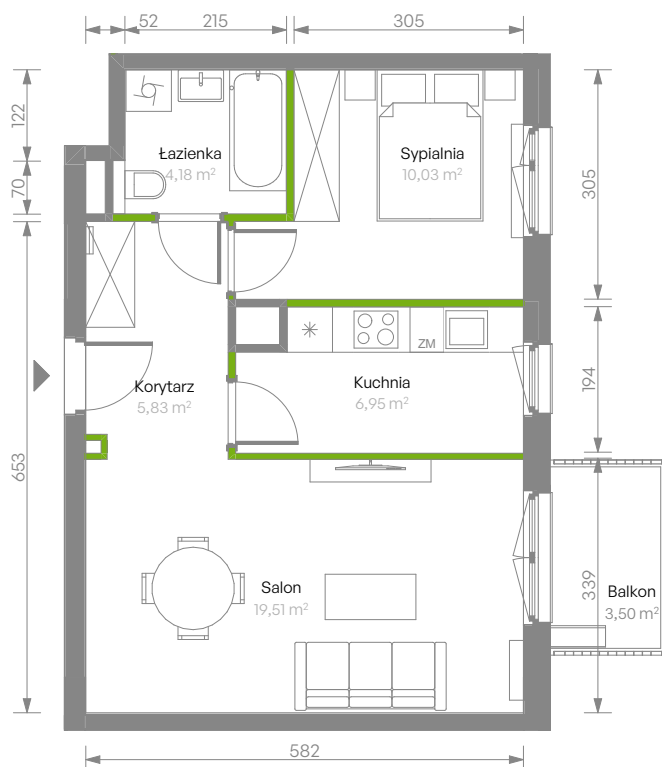

Bemosphere

nr D.06

Powierzchnia **46,50 m²**

Piętro 1

Aranżacja mieszkania jest przykładowa

Powierzchnia użytkowa

Kuchnia	6,95 m ²
Salon	19,51 m ²
Sypialnia	10,03 m ²
Łazienka	4,18 m ²
Korytarz	5,83 m ²
Razem	46,50 m²
+ Balkon	3,50 m ²

Rzut kondygnacji Piętro 1

Plan osiedla Budynek D

U nas nigdy nie płacisz za powierzchnię pod ścianami działowymi