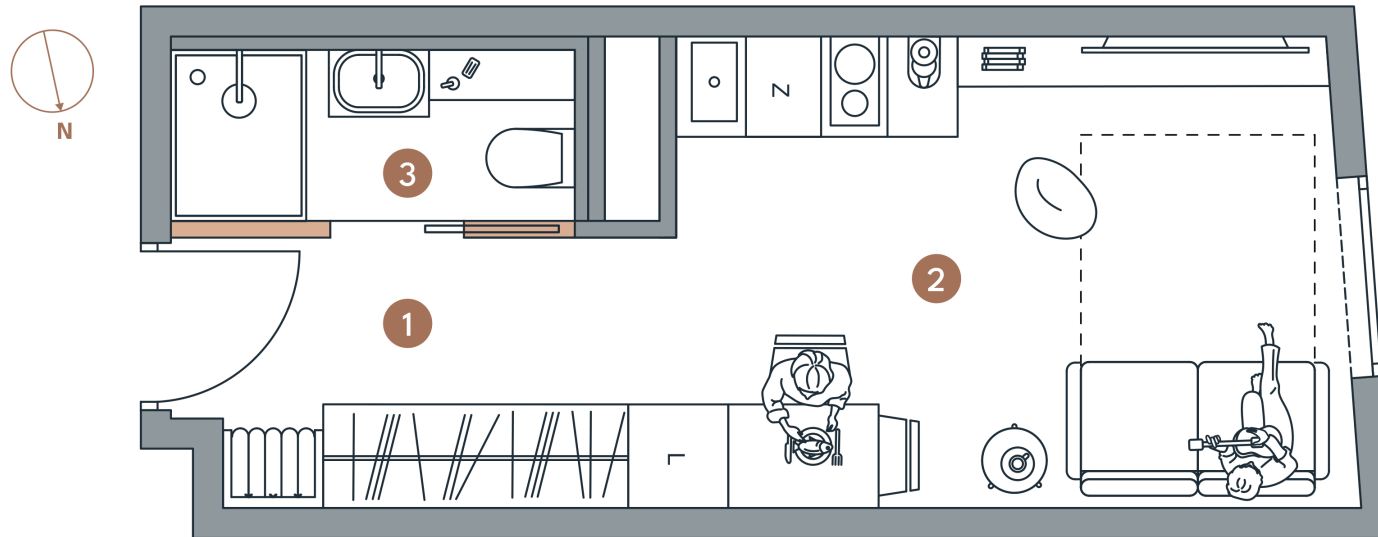

Lokal

Powierzchnia

Piętro

Pokoje

Powierzchnie

2.8

18,33M<sup>2</sup>

2

1

1 . Przedpokój	4,59 m <sup>2</sup>
2 . Pokój z aneks. kuch.	11,13 m <sup>2</sup>
3 . Łazienka	2,61 m <sup>2</sup>
SUMA	18,33 m <sup>2</sup>

LEGENDA

Ściany niedemontowane

Ściany możliwe do demontażu

STAROWIEJSKA 3