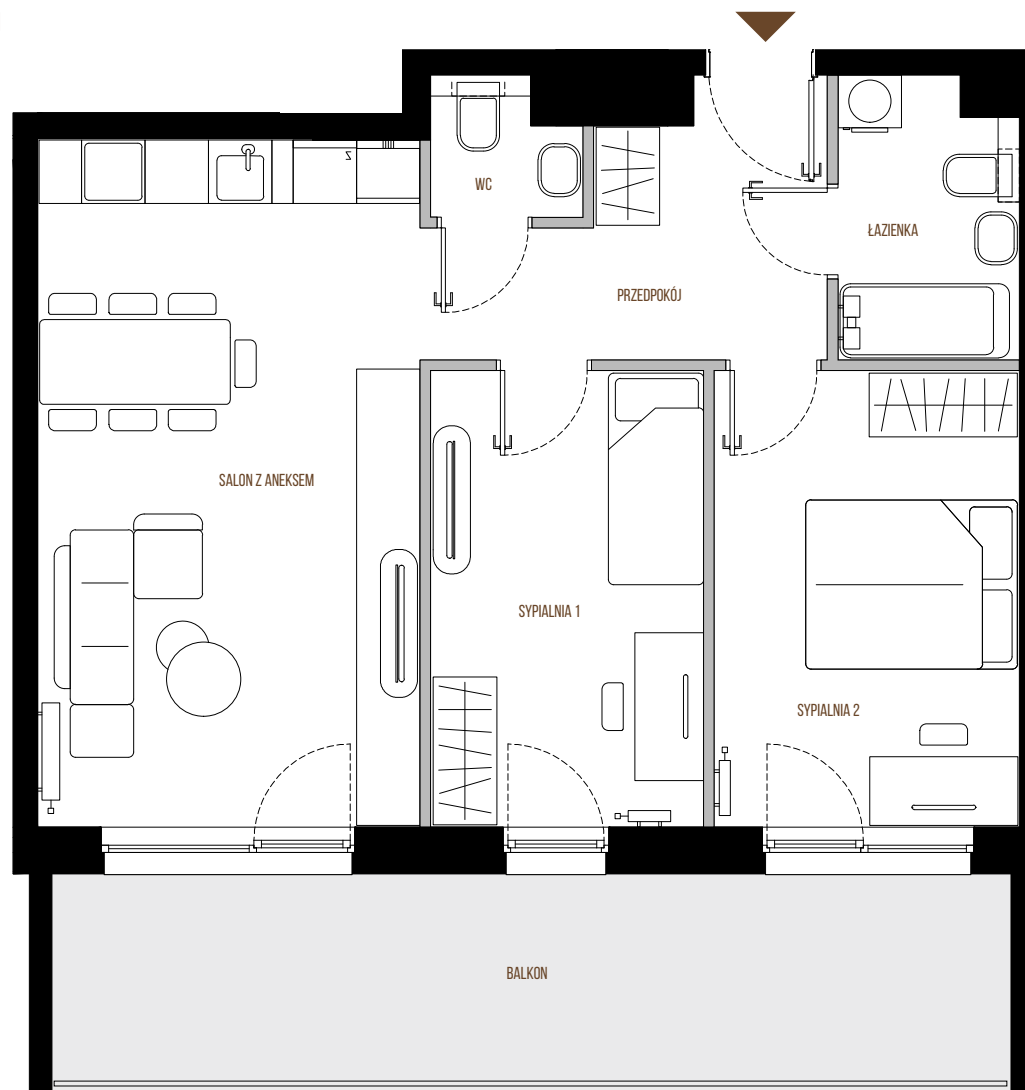

LOKAL NR 175
PIĘTRO 6
KLATKA K5

LICZBA POKOI 3
 POW. UŻYTKOWA 61,82 m²
 POW. CAŁOŚCIOWA 64,23 m²

1. PRZEDPOKÓJ	7,72 m ²	5. ŁAZIENKA	4,48 m ²
2. SALON Z ANEKSEM	23,74 m ²	6. WC	1,82 m ²
3. SYPIALNIA 1	11,42 m ²	BALKON	
4. SYPIALNIA 2	12,64 m ²		

SYTUACJA

RZUT LOKALU

RZUT KONDYGNACJI